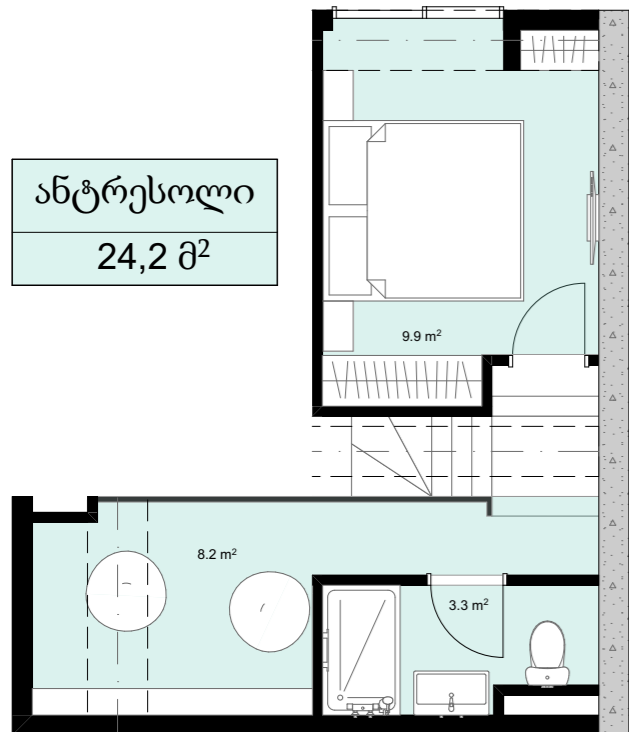

XI სართული  
 +36.00  
 #431  
 38,3 მ<sup>2</sup>  
 6,3 მ<sup>2</sup>  
 44,6 მ<sup>2</sup>

**next**  
**DOOR.**