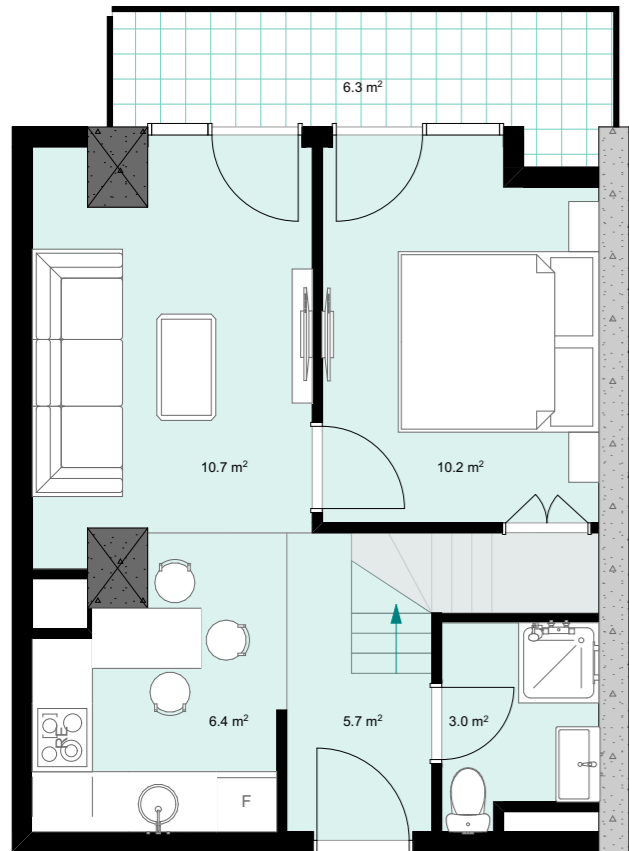

XI სართული  
 +36.00  
 #431  
 38,3 მ<sup>2</sup>  
 6,3 მ<sup>2</sup>  
 44,6 მ<sup>2</sup>

**next**  
**DOOR.**