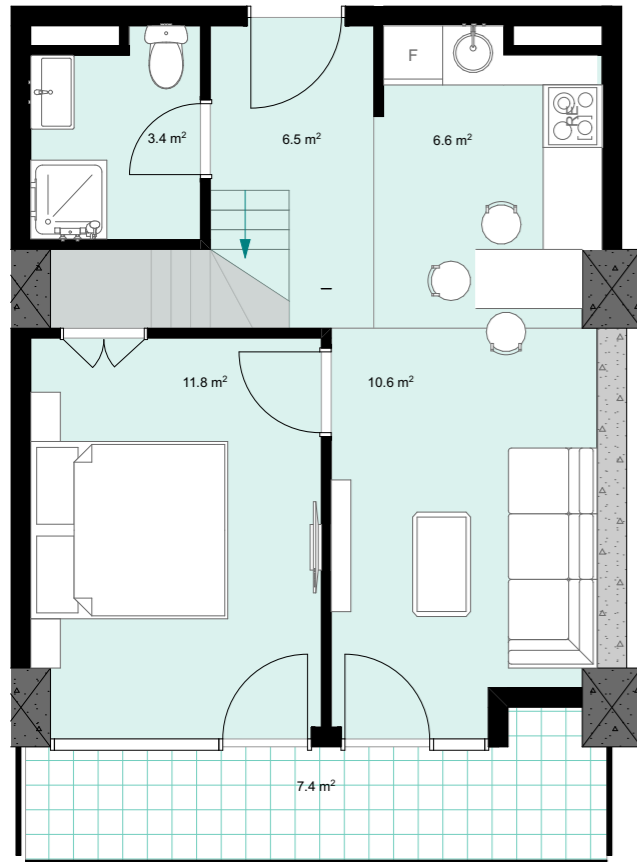

XI სართული

+36.00

#435

40,8 მ²

7,4 მ²

48,2 მ²

ანტრესოლი

26,5 მ²

**next
DOOR.**