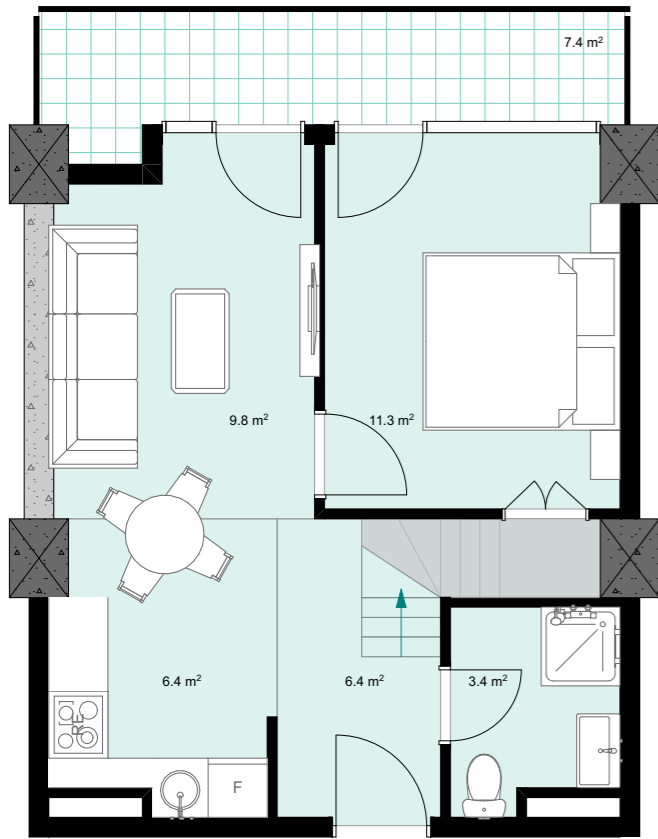

XI სართული

+36.00

#450

39,1 მ<sup>2</sup>

7,4 მ<sup>2</sup>

46,5 მ<sup>2</sup>

ანტრესოლი

25,7 მ<sup>2</sup>

**next  
DOOR.**