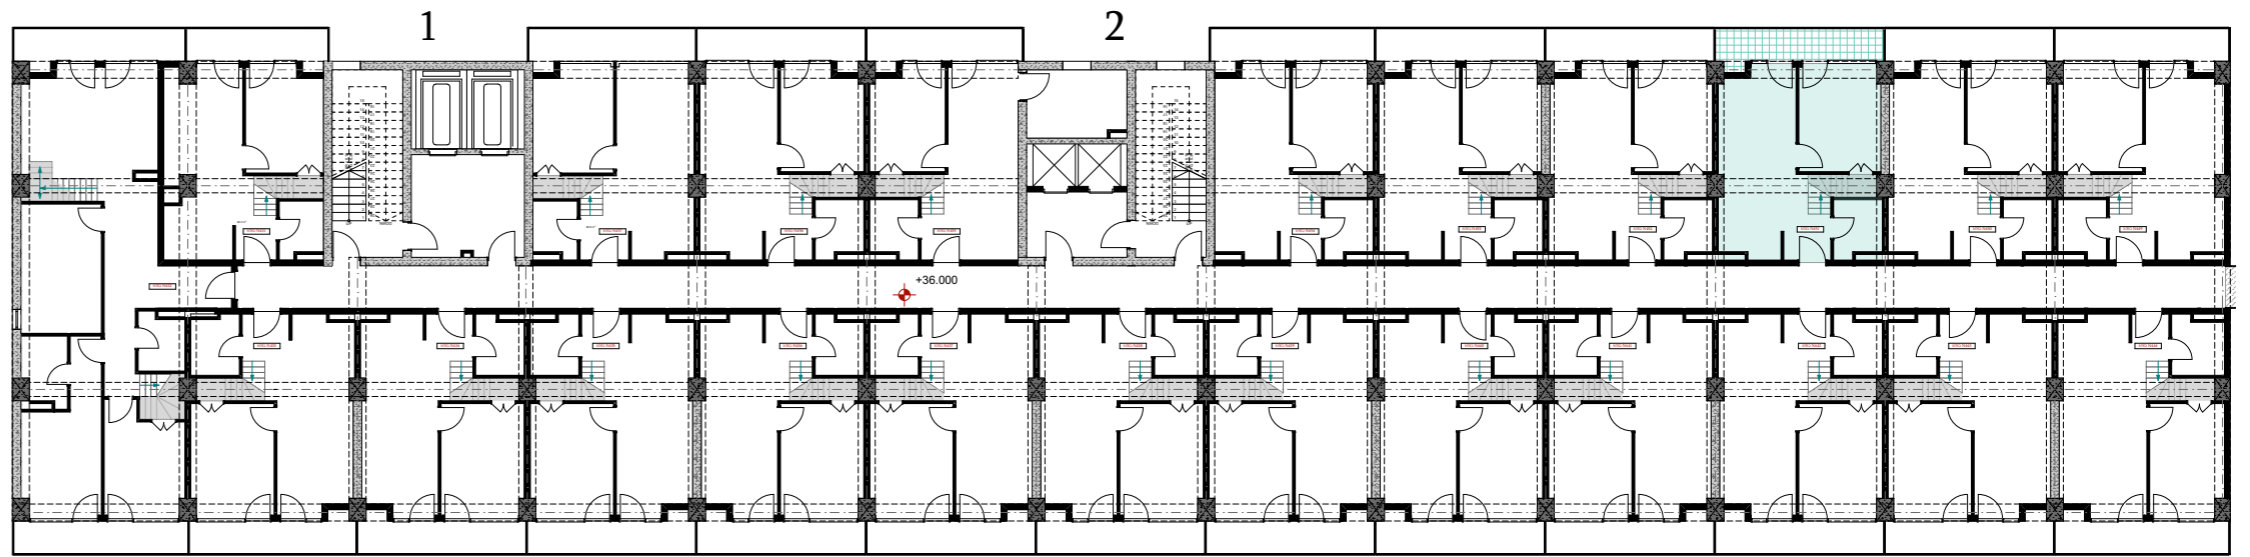

XI სართული

+36.00

#451

39,1 მ<sup>2</sup>

7,4 მ<sup>2</sup>

46,5 მ<sup>2</sup>

ანტრესოლი

25,4 მ<sup>2</sup>

**next  
DOOR.**