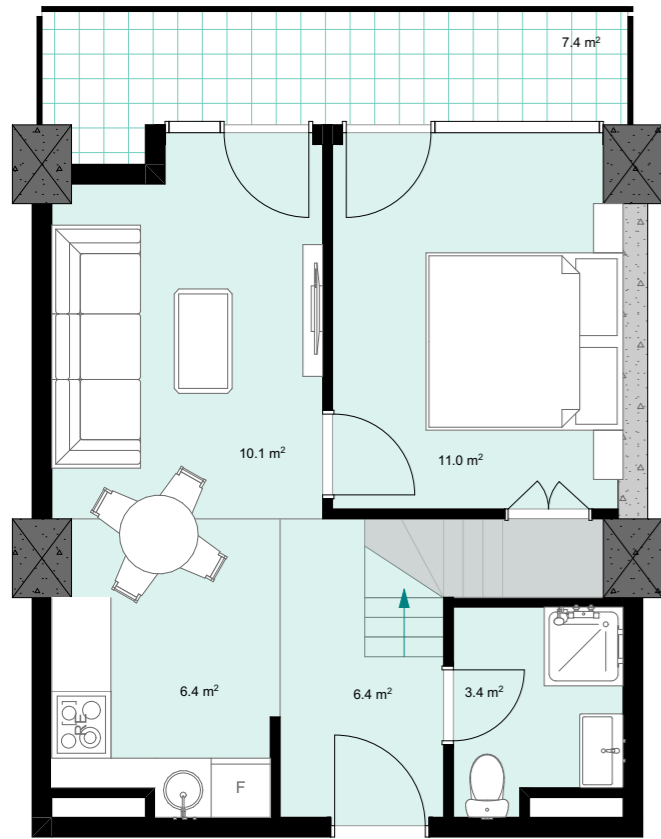

XI სართული

+36.00

#451

39,1 მ<sup>2</sup>

7,4 მ<sup>2</sup>

46,5 მ<sup>2</sup>

ანტრესოლი

25,4 მ<sup>2</sup>

**next  
DOOR.**