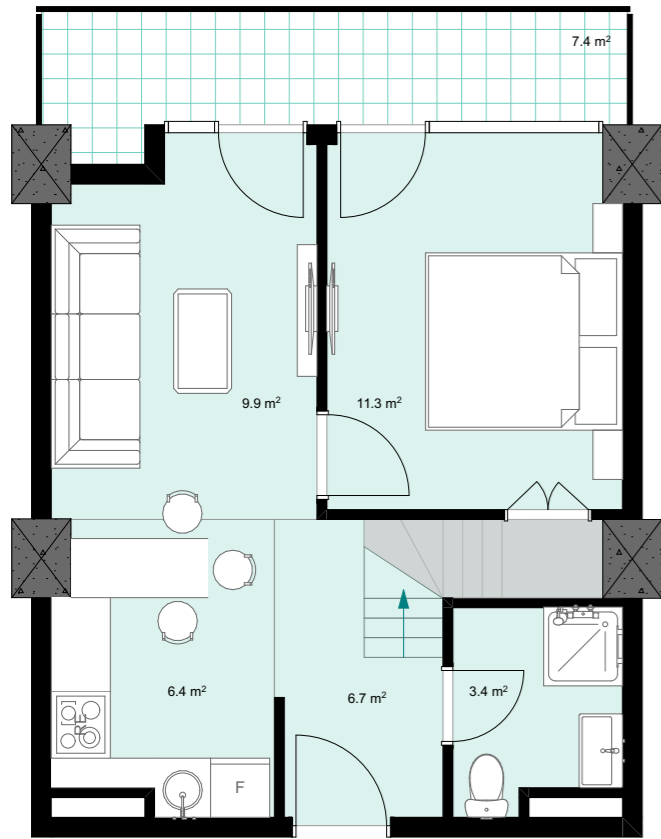

XI სართული
 +36.00
 #462
 39,3 მ²
 7,4 მ²
 46,7 მ²

ანტრესოლი
 25,7 მ²

**next
 DOOR.**