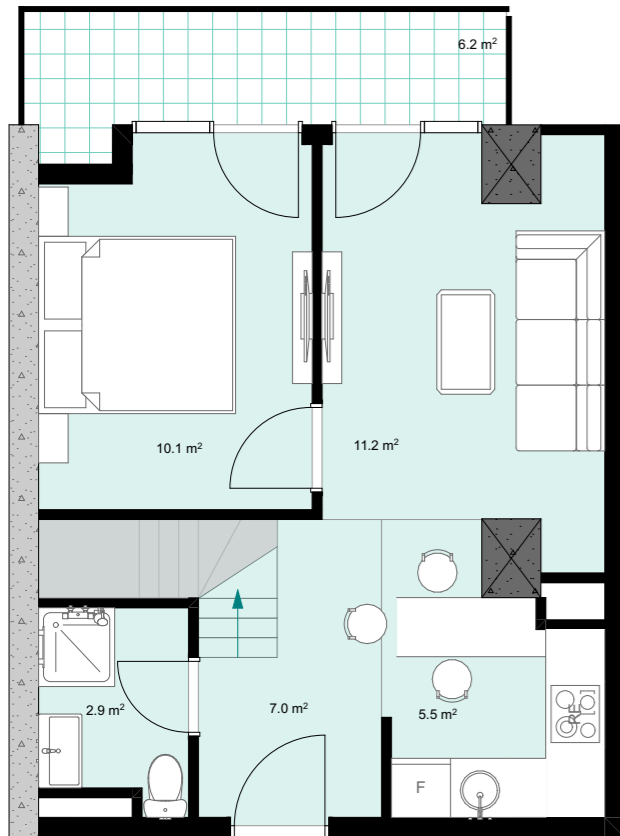

XI სართული

+36.00

#464

39,1 მ²

6,2 მ²

45,3 მ²

ანტრესოლი

24,4 მ²

**next
DOOR.**