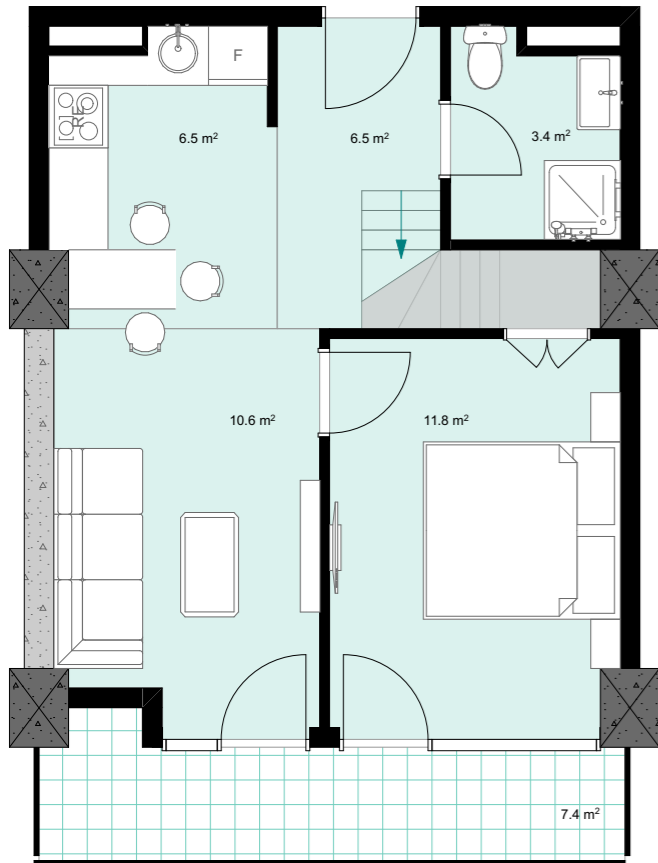

XI სართული

+36.00

#466

40,8 მ²

7,4 მ²

48,2 მ²

ანტრესოლი

26.5 მ²

**next
DOOR.**