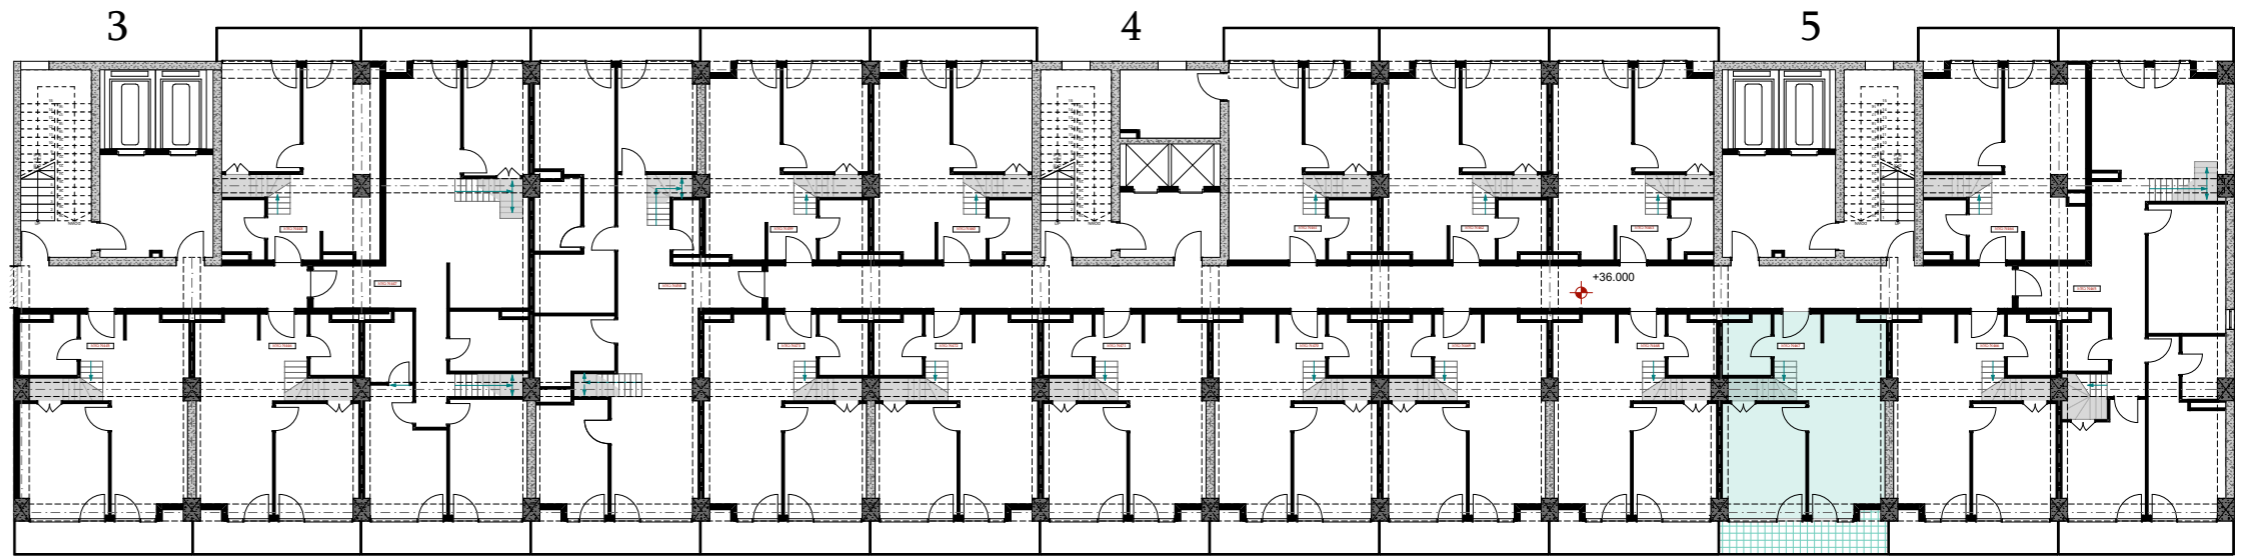

XI სართული

+36.00

#467

40,8 მ<sup>2</sup>

7,4 მ<sup>2</sup>

48,2 მ<sup>2</sup>

ანტრესოლი

26,5 მ<sup>2</sup>

**next  
DOOR.**