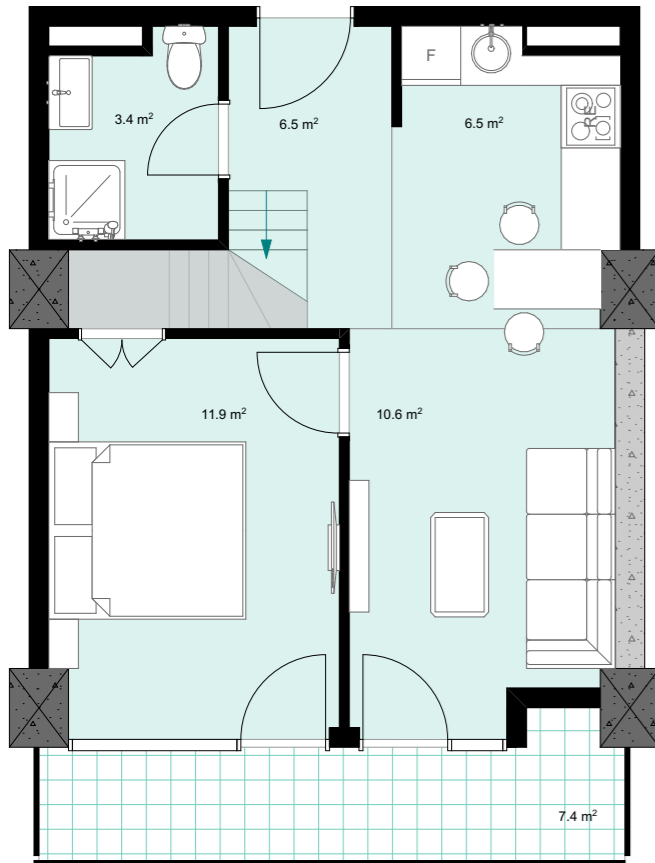

XI სართული

+36.00

#467

40,8 მ<sup>2</sup>

7,4 მ<sup>2</sup>

48,2 მ<sup>2</sup>

ანტრესოლი

26,5 მ<sup>2</sup>

**next  
DOOR.**