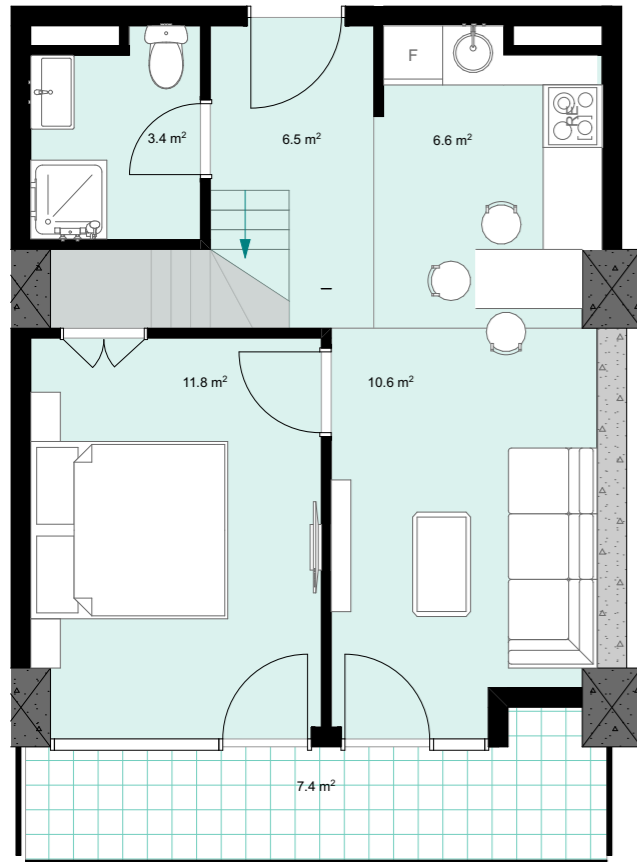

XII სართული

+40.70

#478

40,8 მ²

7,4 მ²

48,2 მ²

ანტრესოლი

26,5 მ²

**next
DOOR.**