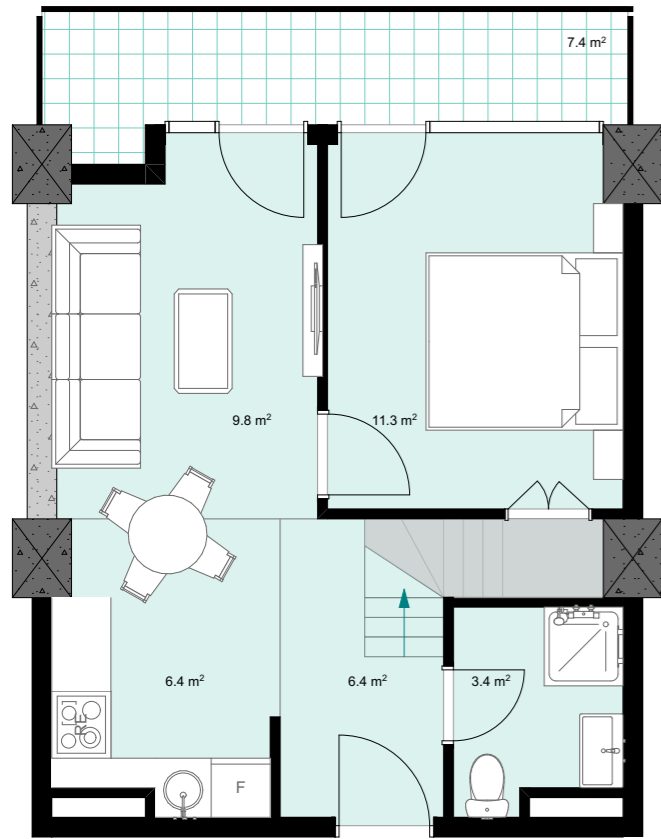

XII სართული

+40.70

#493

39,1 მ<sup>2</sup>

7,4 მ<sup>2</sup>

46,5 მ<sup>2</sup>

ანტრესოლი

25,7 მ<sup>2</sup>

**next  
DOOR.**