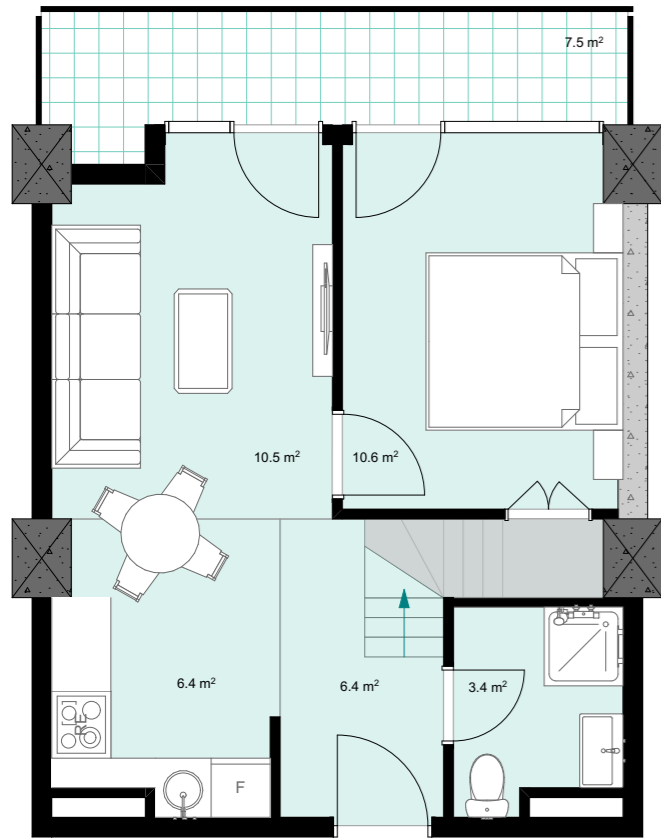

XII სართული
 +40.70
 #496
 39,1 მ²
 7,5 მ²
 46,6 მ²

ანტრესოლი
 25,0 მ²

**next
 DOOR.**