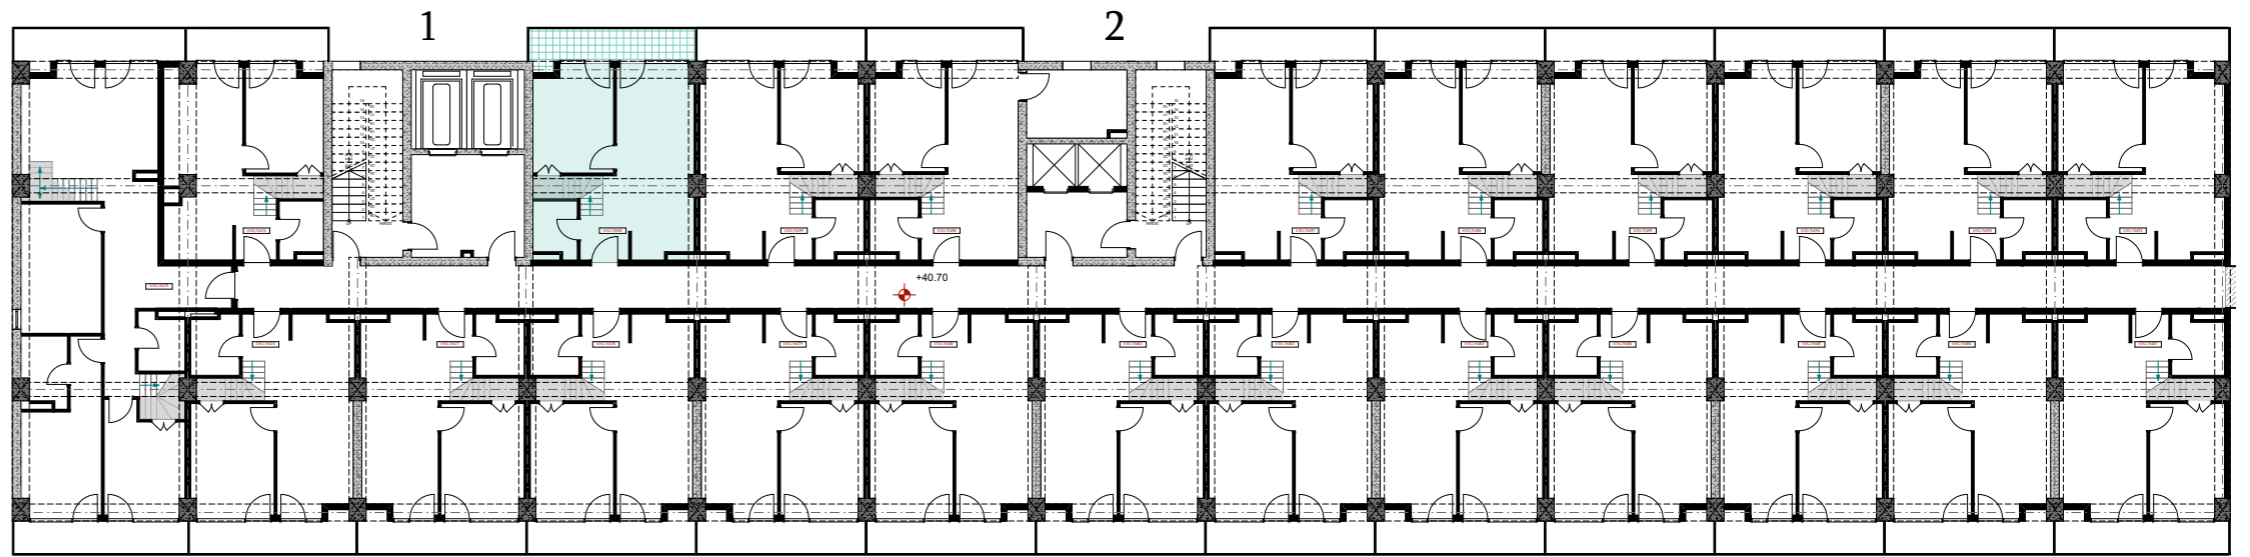

XII სართული  
 +40.70  
 #500  
 38,9 მ<sup>2</sup>  
 7,4 მ<sup>2</sup>  
 46,3 მ<sup>2</sup>

ანტრესოლი  
 24,8 მ<sup>2</sup>

**next  
 DOOR.**