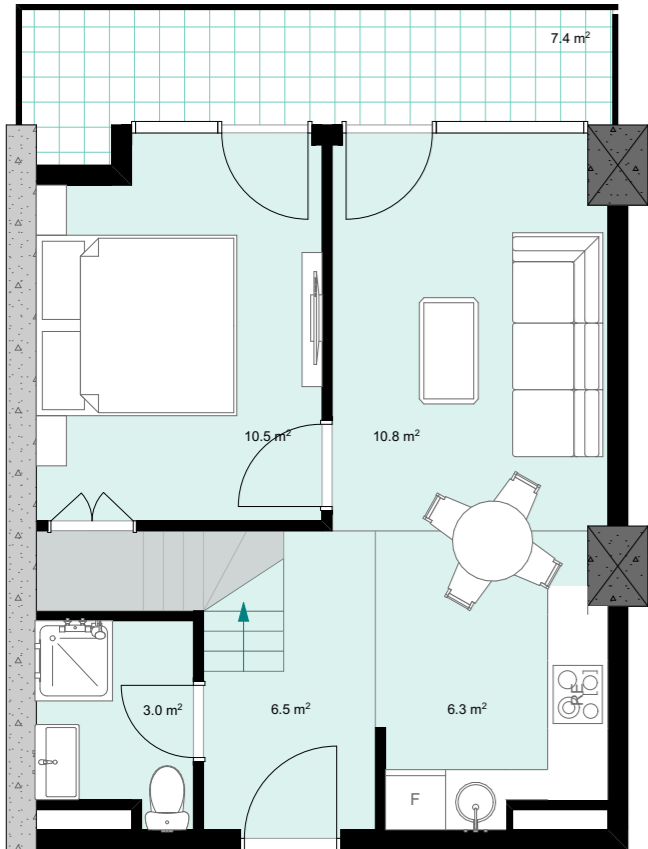

XII სართული  
 +40.70  
 #500  
 38,9 მ<sup>2</sup>  
 7,4 მ<sup>2</sup>  
 46,3 მ<sup>2</sup>

ანტრესოლი  
 24,8 მ<sup>2</sup>

**next  
 DOOR.**