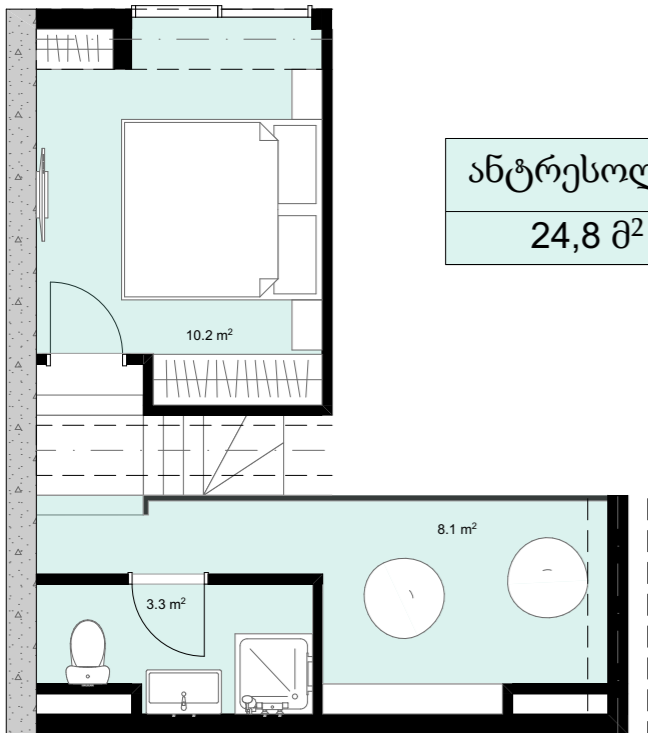

XII სართული  
 +40.70  
 #500  
 38,9 მ<sup>2</sup>  
 7,4 მ<sup>2</sup>  
 46,3 მ<sup>2</sup>

ანტრესოლი  
 24,8 მ<sup>2</sup>

**next  
 DOOR.**