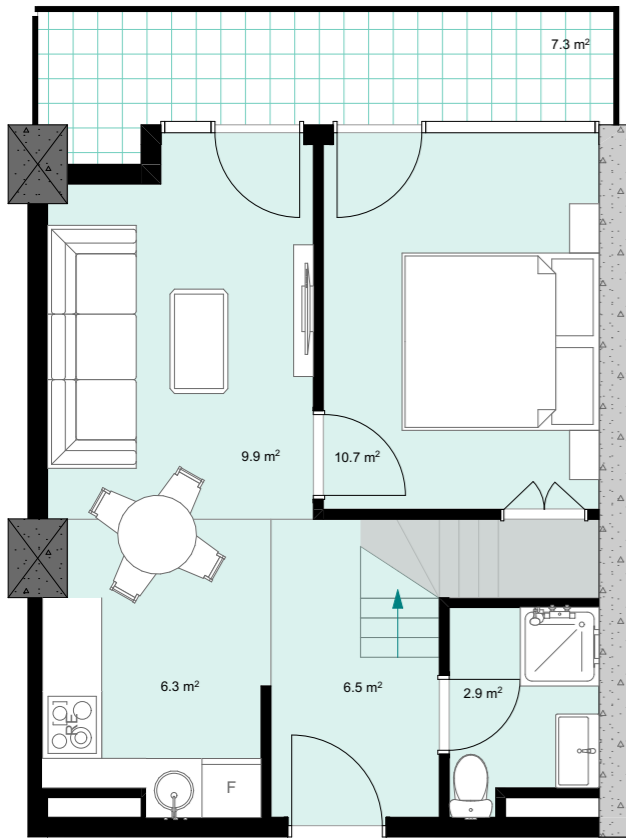

XII სართული  
 +40.70  
 #503  
 38,2 მ<sup>2</sup>  
 7,3 მ<sup>2</sup>  
 45,5 მ<sup>2</sup>

ანტრესოლი  
 24,8 მ<sup>2</sup>

**next  
 DOOR.**