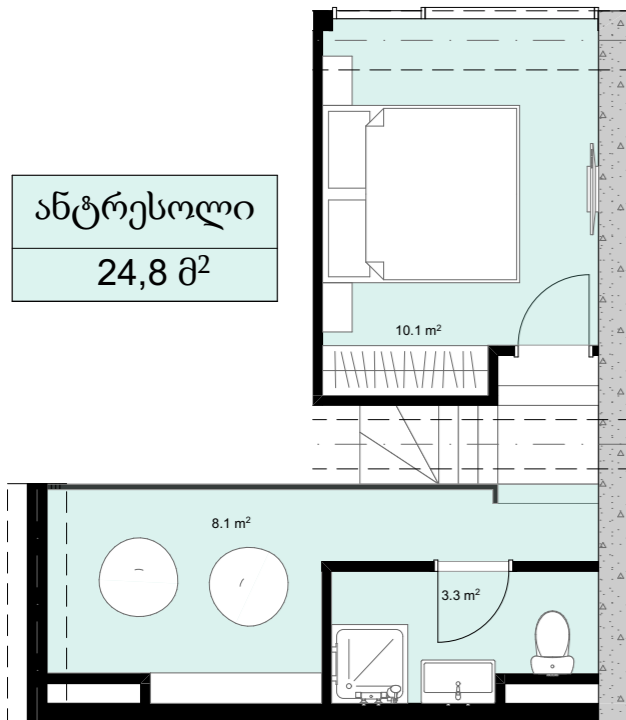

XII სართული  
 +40.70  
 #503  
 38,2 მ<sup>2</sup>  
 7,3 მ<sup>2</sup>  
 45,5 მ<sup>2</sup>

ანტრესოლი  
 24,8 მ<sup>2</sup>

**next  
 DOOR.**