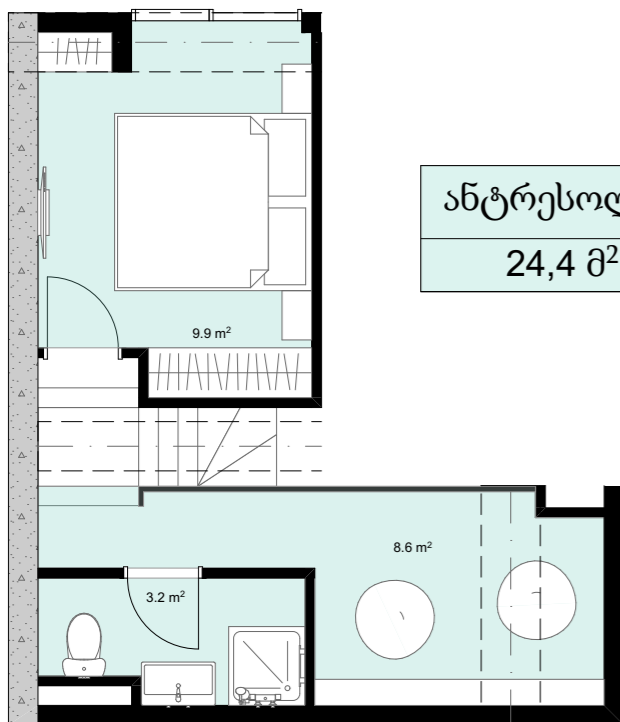

XII სართული
 +40.70
 #507
 39,1 მ²
 6,2 მ²
 45,3 მ²

ანტრესოლი
 24,4 მ²

**next
 DOOR.**