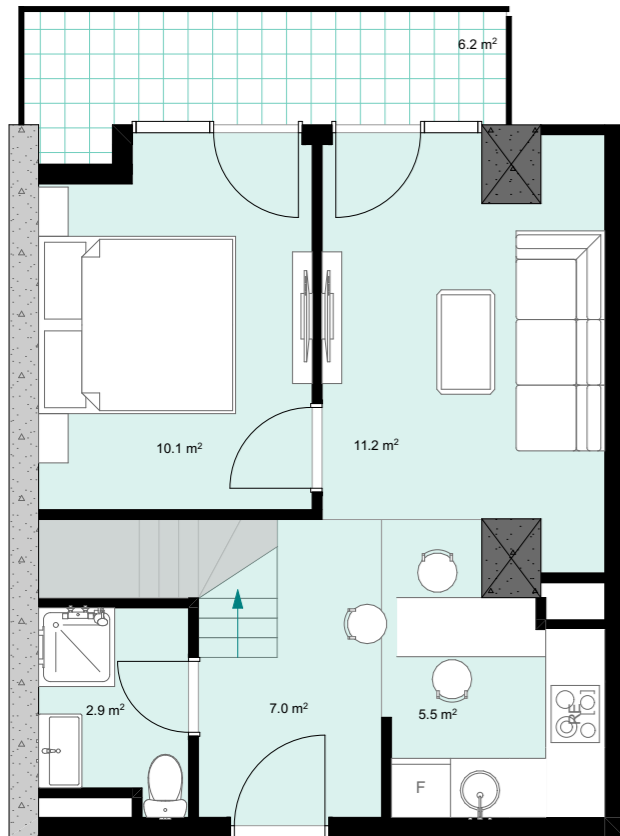

XII სართული
 +40.70
 #507
 39,1 მ²
 6,2 მ²
 45,3 მ²

ანტრესოლი
 24,4 მ²

**next
 DOOR.**