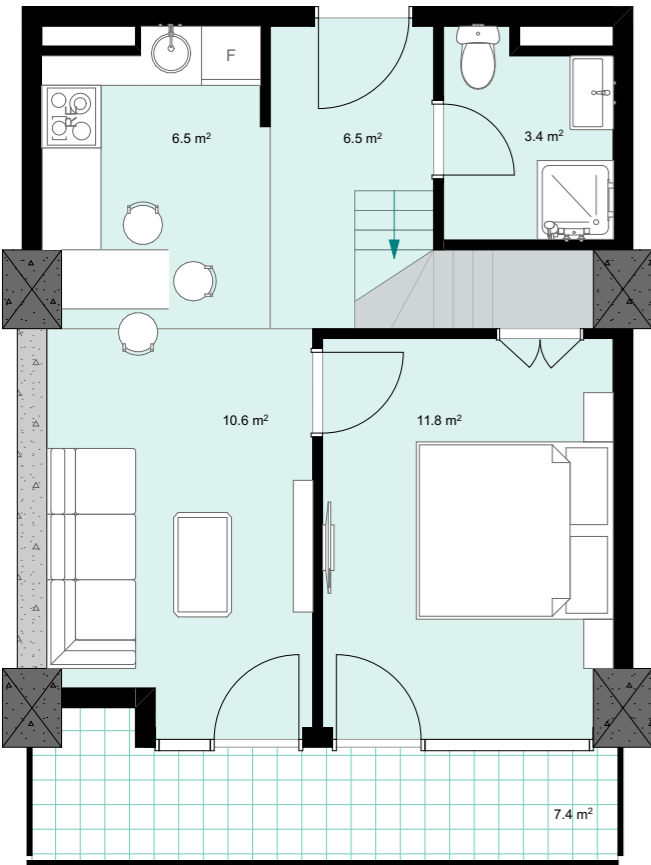

XII სართული
 +40.70
 #509
 40,8 მ²
 7,4 მ²
 48,2 მ²

ანტრესოლი
 26.5 მ²

**next
 DOOR.**