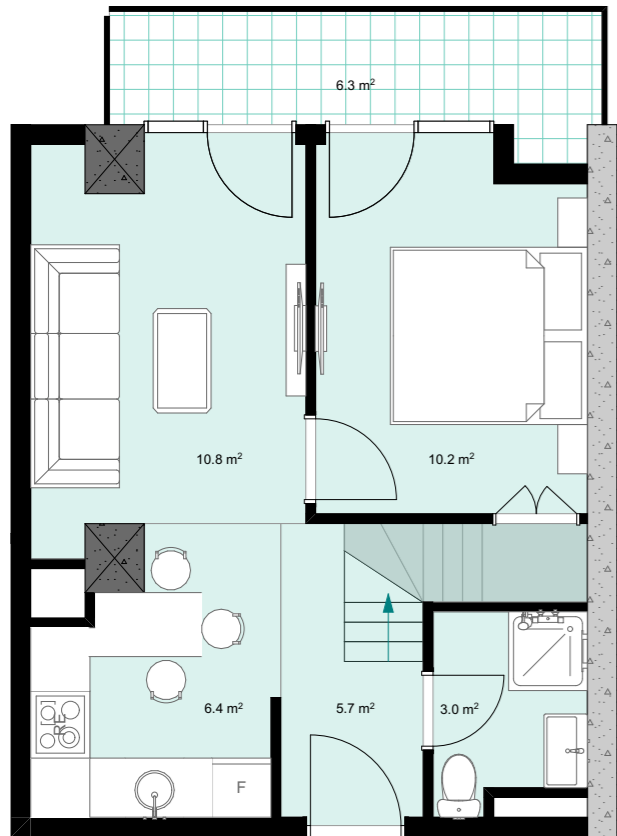

XIII სართული  
 +45.40  
 #517  
 38,4 მ<sup>2</sup>  
 6,3 მ<sup>2</sup>  
 44,7 მ<sup>2</sup>

ანტრესოლი  
 24,2 მ<sup>2</sup>

**next  
 DOOR.**