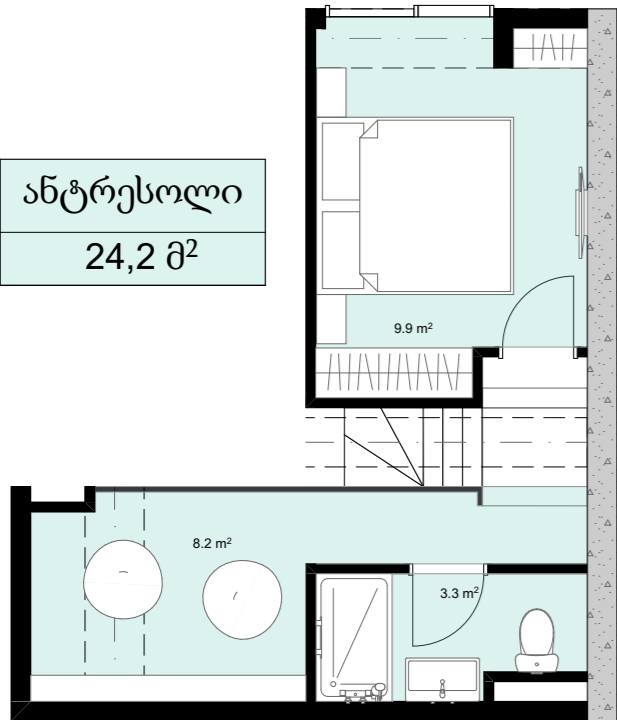

XIII სართული  
 +45.40  
 #517  
 38,4 მ<sup>2</sup>  
 6,3 მ<sup>2</sup>  
 44,7 მ<sup>2</sup>

ანტრესოლი  
 24,2 მ<sup>2</sup>

**next  
 DOOR.**