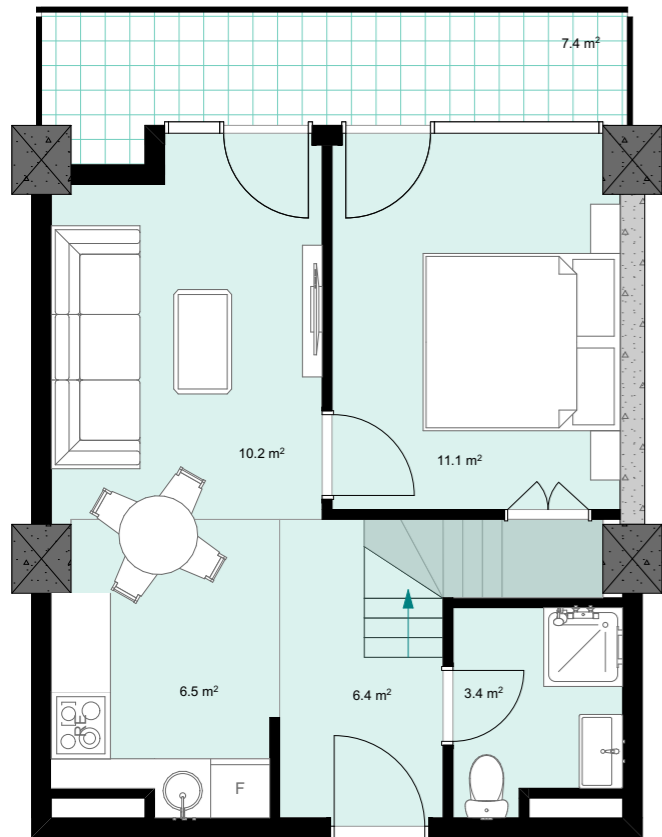

XIII სართული  
 +45.40  
 #537  
 39,3 მ<sup>2</sup>  
 7,4 მ<sup>2</sup>  
 46,7 მ<sup>2</sup>

ანტრესოლი  
 25,5 მ<sup>2</sup>

**next  
 DOOR.**