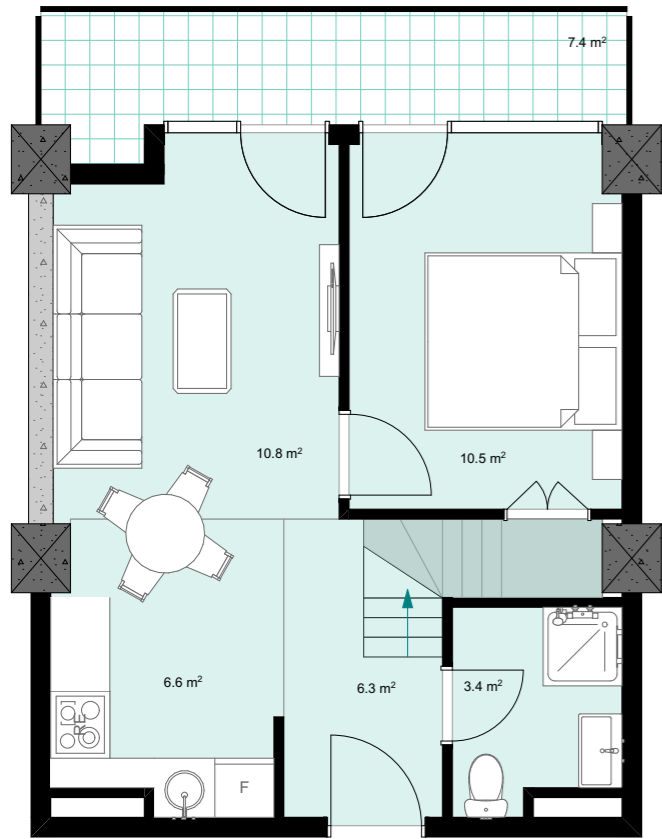

XIII სართული
 +45.40
 #538
 39,3 მ²
 7,4 მ²
 46,7 მ²

ანტრესოლი
 24,9 მ²

**next
 DOOR.**