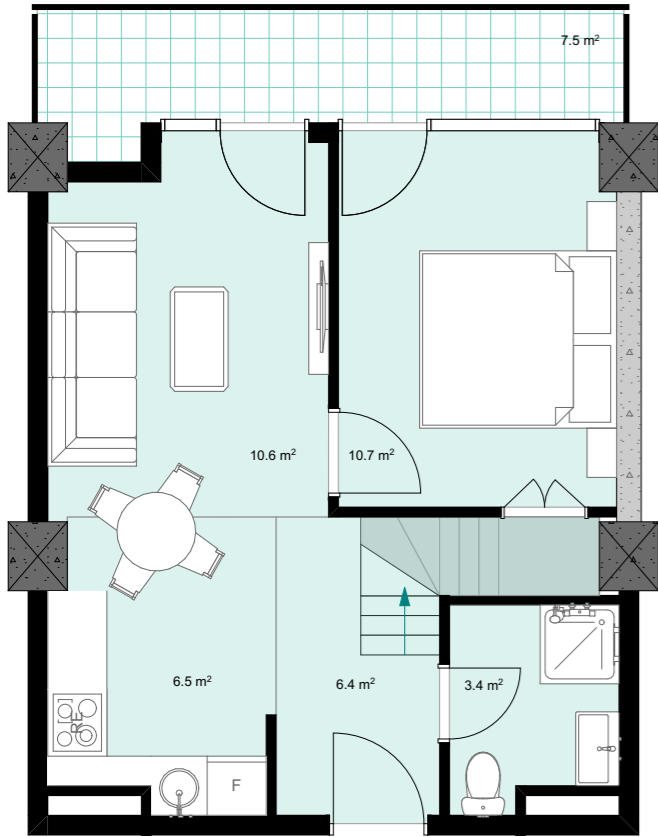

XIII სართული
 +45.40
 #539
 39,3 მ²
 7,5 მ²
 46,8 მ²

ანტრესოლი
 25,1 მ²

**next
 DOOR.**