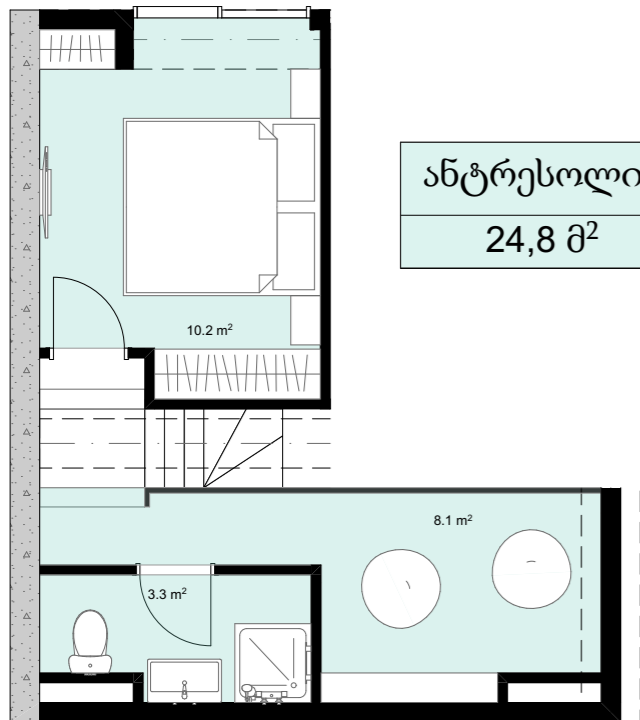

XIII სართული  
 +45.40  
 #543  
 38,9 მ<sup>2</sup>  
 7,4 მ<sup>2</sup>  
 46,3 მ<sup>2</sup>

ანტრესოლი  
 24,8 მ<sup>2</sup>

**next  
 DOOR.**