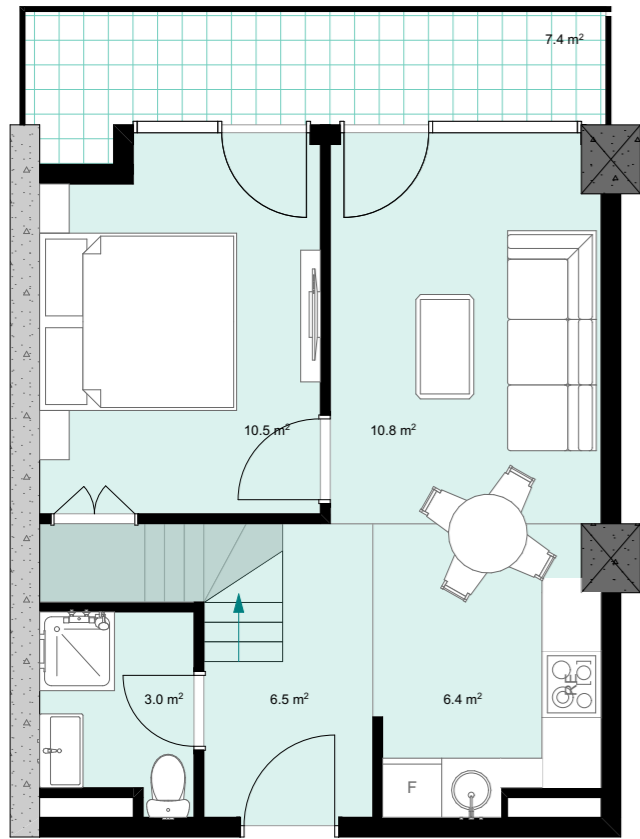

XIII სართული  
 +45.40  
 #543  
 38,9 მ<sup>2</sup>  
 7,4 მ<sup>2</sup>  
 46,3 მ<sup>2</sup>

ანტრესოლი  
 24,8 მ<sup>2</sup>

**next  
 DOOR.**