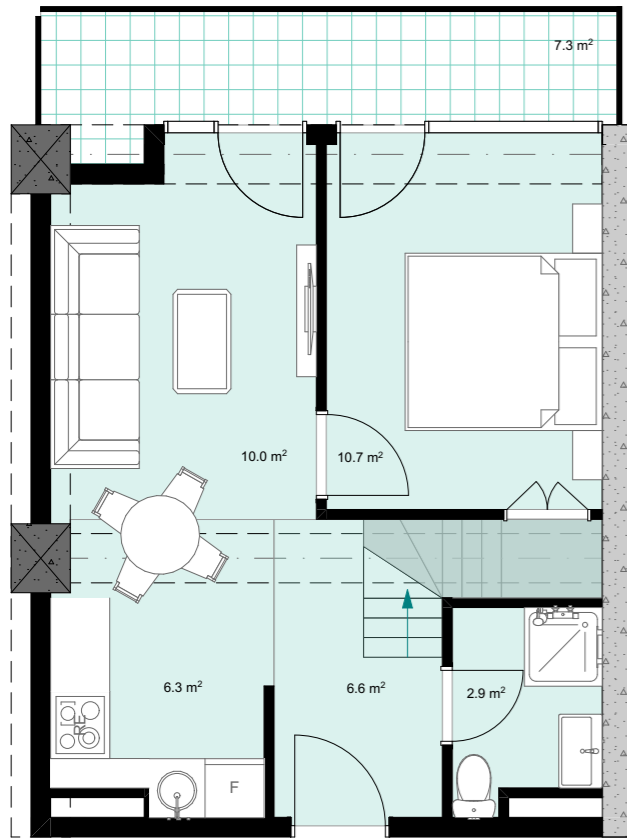

XIII სართული
 +45.40
 #546
 38,2 მ²
 7,3 მ²
 45,5 მ²

ანტრესოლი
 24,8 მ²

**next
 DOOR.**