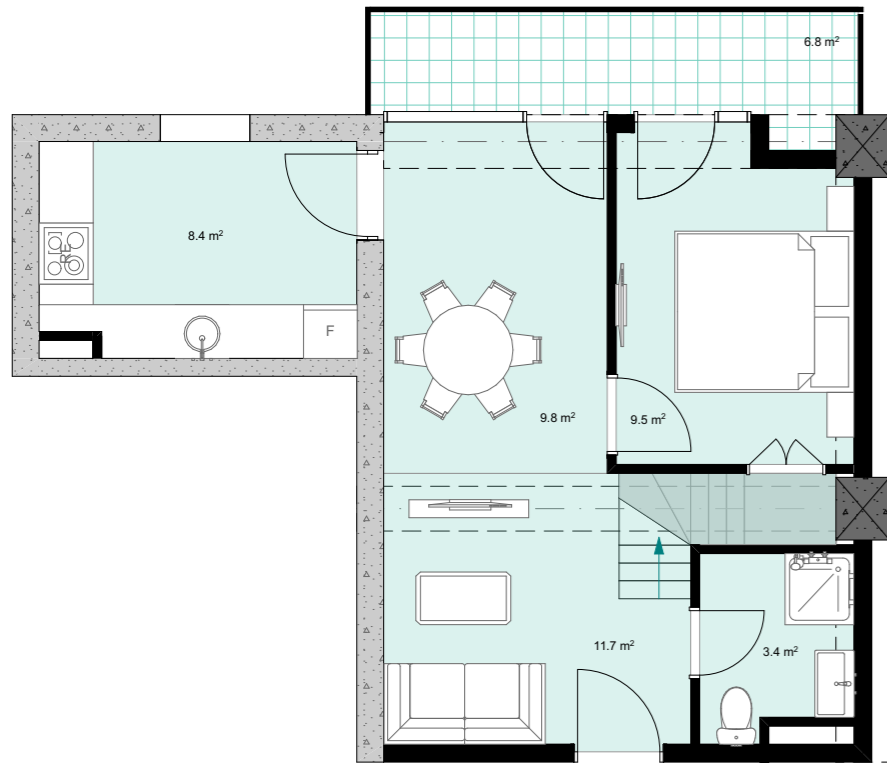

XIII სართული  
 +45.40  
 #547  
 45,1 მ<sup>2</sup>  
 6,8 მ<sup>2</sup>  
 51,9 მ<sup>2</sup>

ანტრესოლი  
 23,0 მ<sup>2</sup>

**next  
 DOOR.**