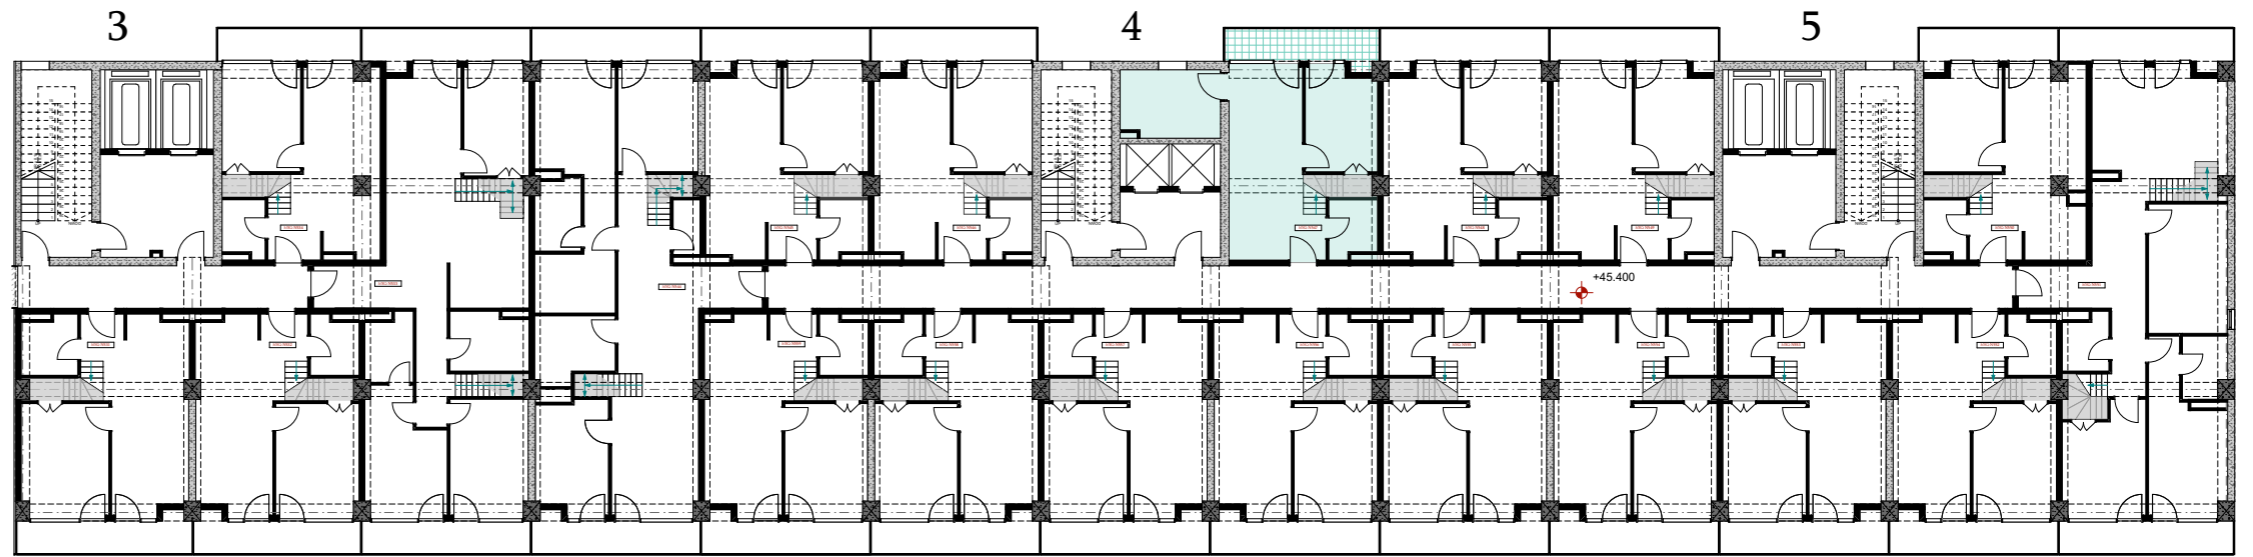

XIII სართული  
 +45.40  
 #547  
 45,1 მ<sup>2</sup>  
 6,8 მ<sup>2</sup>  
 51,9 მ<sup>2</sup>

ანტრესოლი  
 23,0 მ<sup>2</sup>

**next  
 DOOR.**