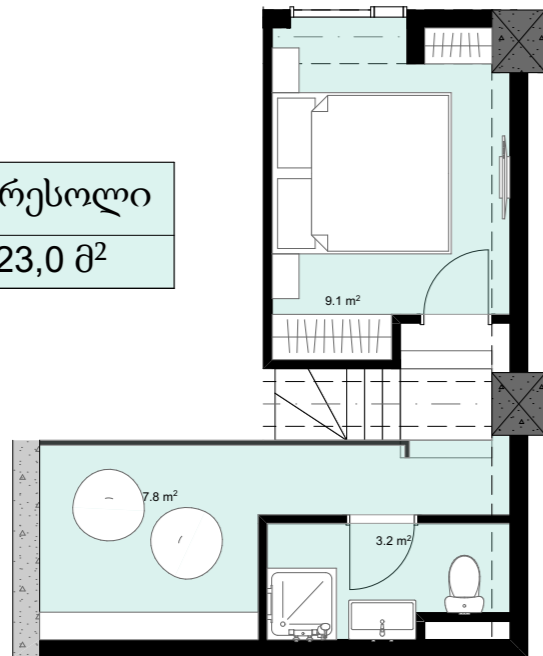

XIII სართული  
 +45.40  
 #547  
 45,1 მ<sup>2</sup>  
 6,8 მ<sup>2</sup>  
 51,9 მ<sup>2</sup>

ანტრესოლი  
 23,0 მ<sup>2</sup>

**next  
 DOOR.**