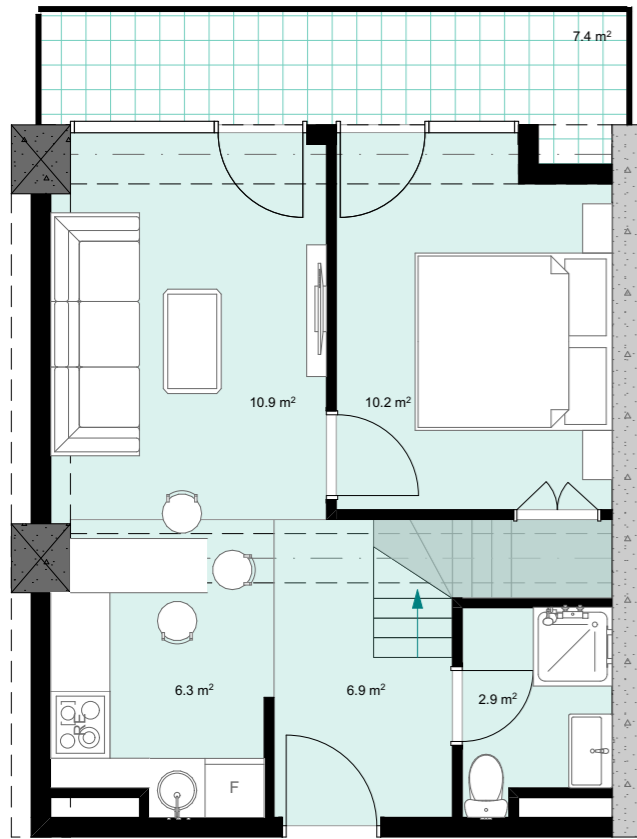

XIII სართული
 +45.40
 #549
 38,9 მ²
 7,4 მ²
 46,3 მ²

ანტრესოლი
 24,7 მ²

**next
 DOOR.**