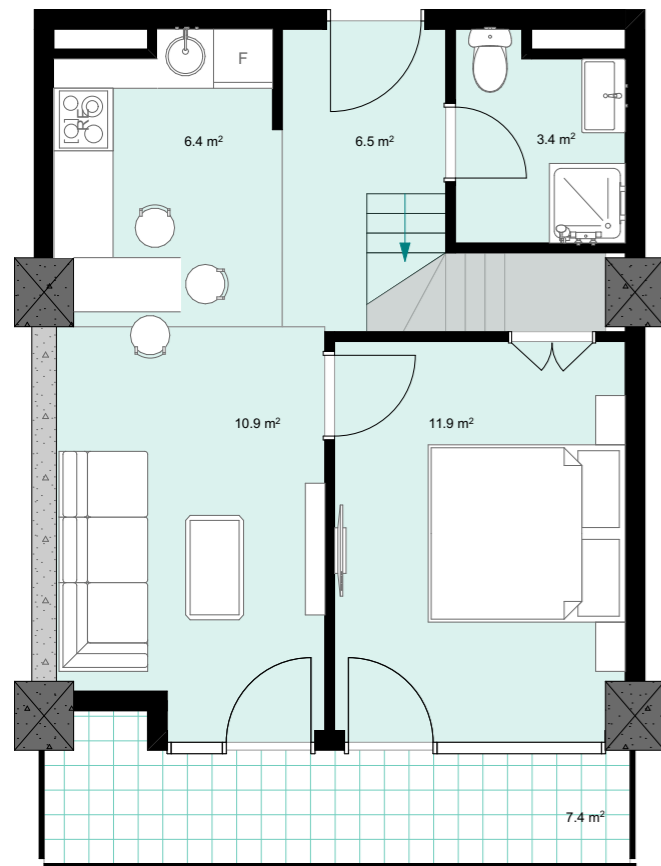

XIII სართული  
 +45.40  
 #552  
 40,9 მ<sup>2</sup>  
 7,4 მ<sup>2</sup>  
 48,3 მ<sup>2</sup>

ანტრესოლი  
 26.6 მ<sup>2</sup>

**next  
 DOOR.**