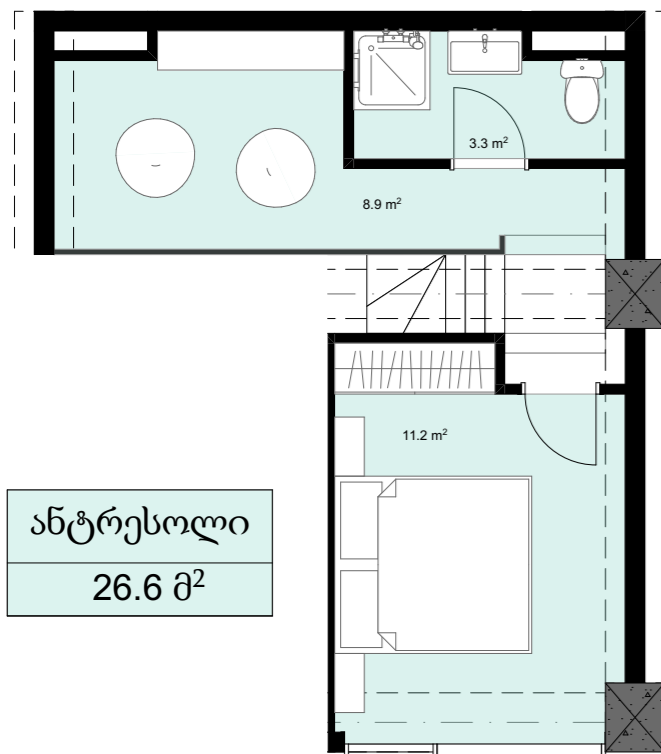

XIII სართული  
 +45.40  
 #552  
 40,9 მ<sup>2</sup>  
 7,4 მ<sup>2</sup>  
 48,3 მ<sup>2</sup>

ანტრესოლი  
 26.6 მ<sup>2</sup>

**next  
 DOOR.**