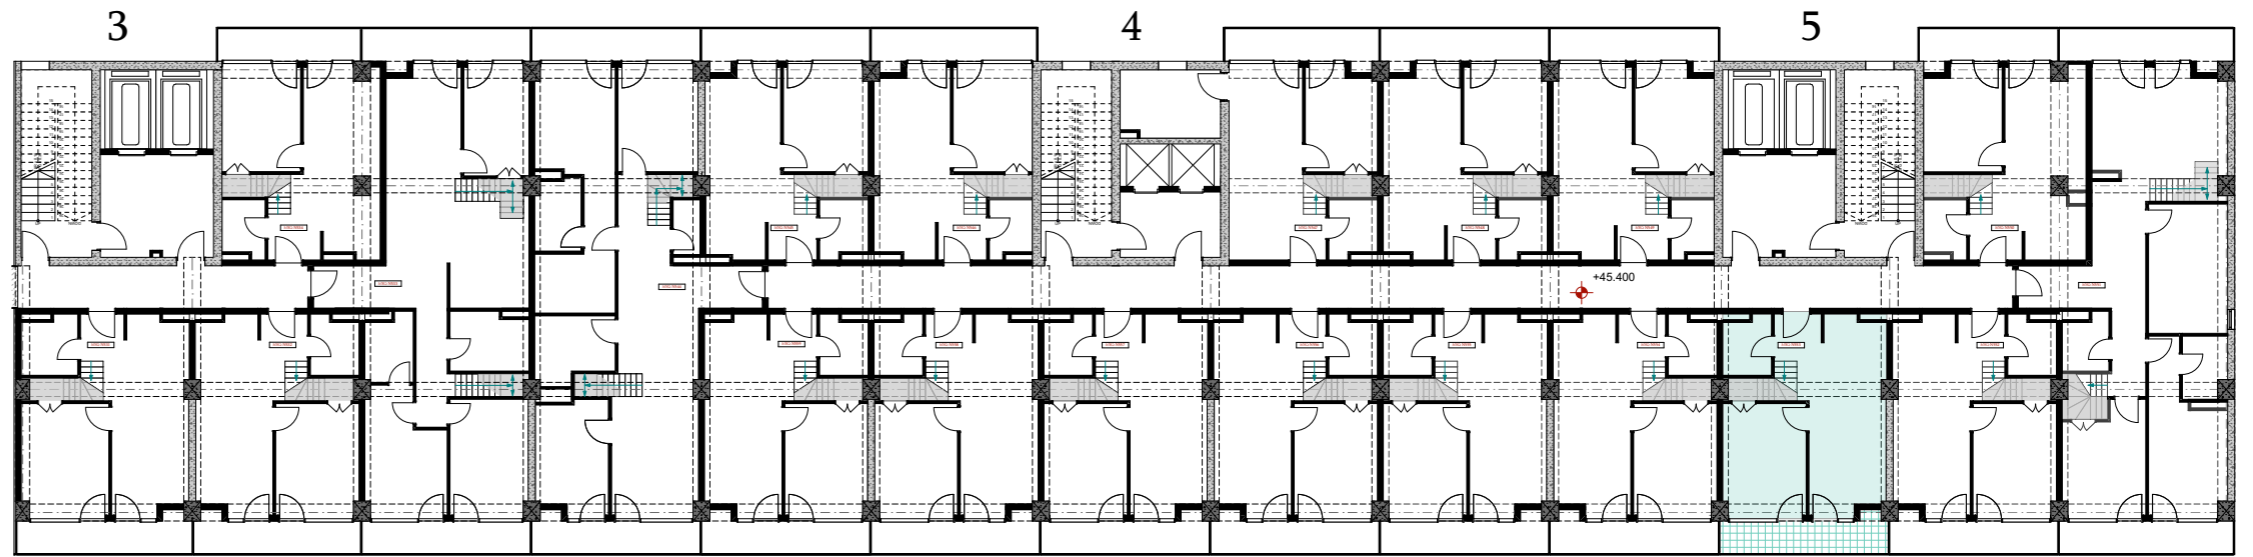

XIII სართული  
 +45.40  
 #553  
 40,9 მ<sup>2</sup>  
 7,4 მ<sup>2</sup>  
 48,3 მ<sup>2</sup>

ანტრესოლი  
 26,6 მ<sup>2</sup>

**next  
 DOOR.**