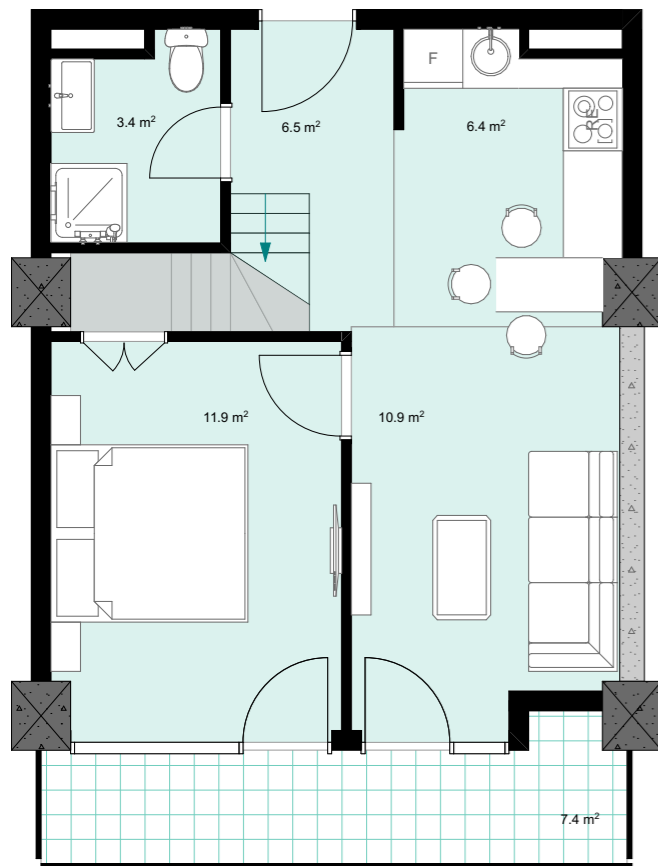

XIII სართული  
 +45.40  
 #553  
 40,9 მ<sup>2</sup>  
 7,4 მ<sup>2</sup>  
 48,3 მ<sup>2</sup>

ანტრესოლი  
 26,6 მ<sup>2</sup>

**next  
 DOOR.**