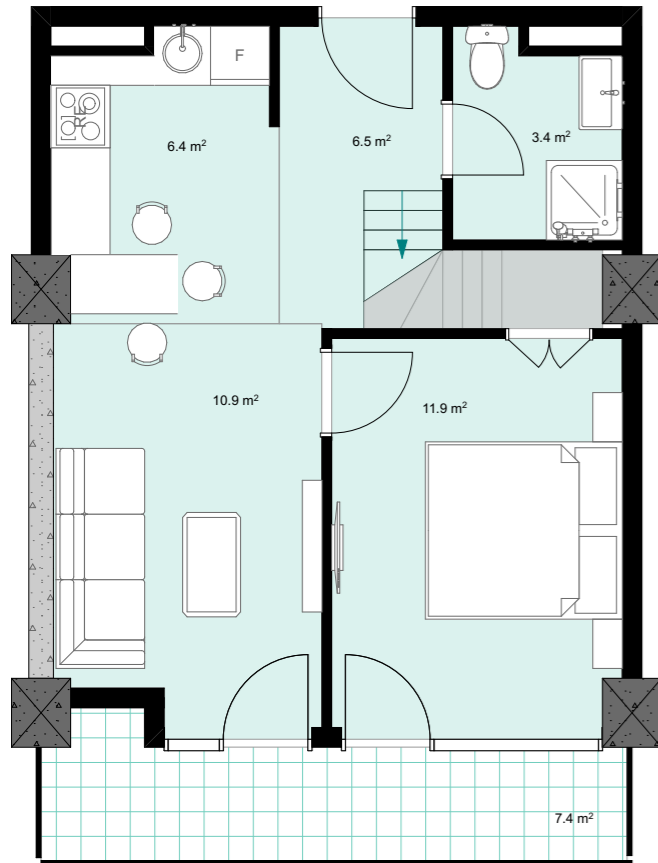

XIII სართული  
 +45.40  
 #554  
 40,9 მ<sup>2</sup>  
 7,4 მ<sup>2</sup>  
 48,3 მ<sup>2</sup>

ანტრესოლი  
 26,6 მ<sup>2</sup>

**next  
 DOOR.**