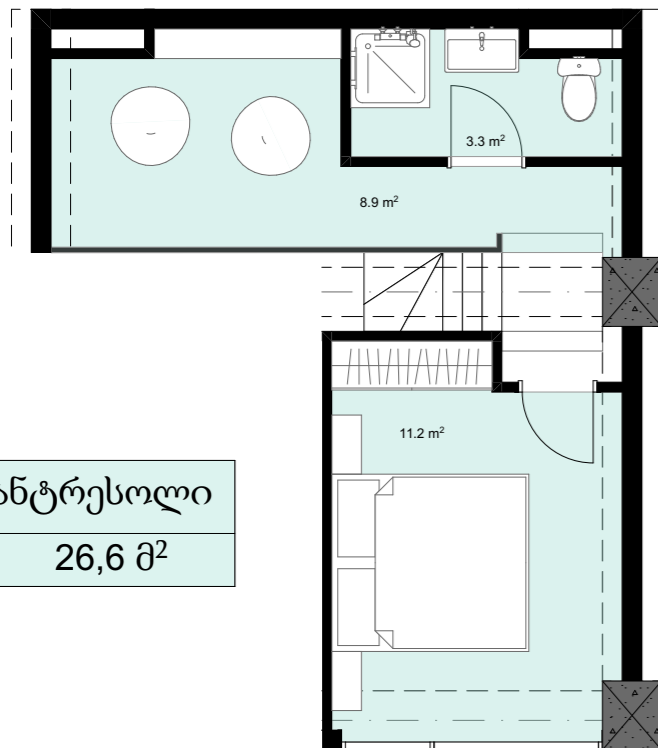

XIII სართული  
 +45.40  
 #554  
 40,9 მ<sup>2</sup>  
 7,4 მ<sup>2</sup>  
 48,3 მ<sup>2</sup>

ანტრესოლი  
 26,6 მ<sup>2</sup>

**next  
 DOOR.**