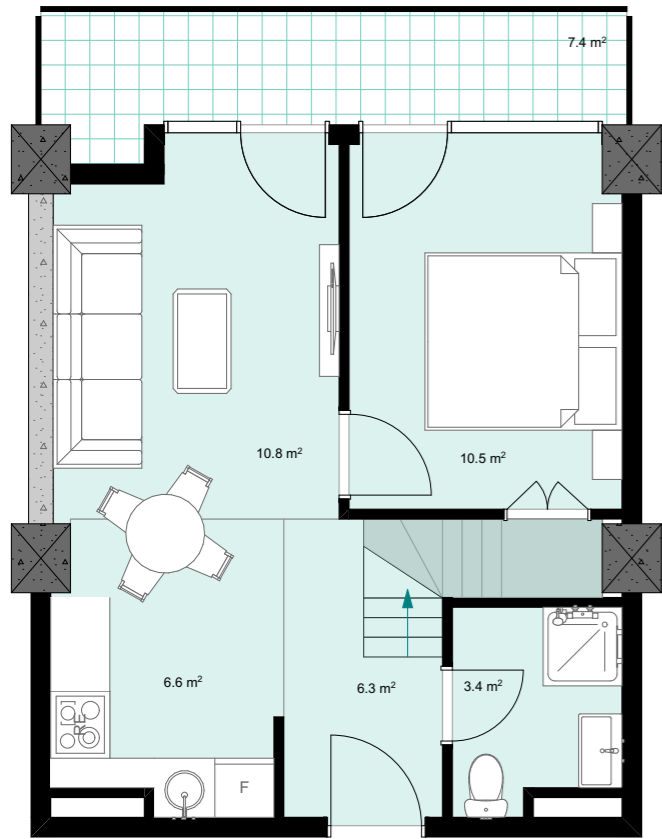

XIV სართული
 +50.10
 #581
 39,3 მ²
 7,4 მ²
 46,7 მ²

ანტრესოლი
 24,9 მ²

**next
 DOOR.**