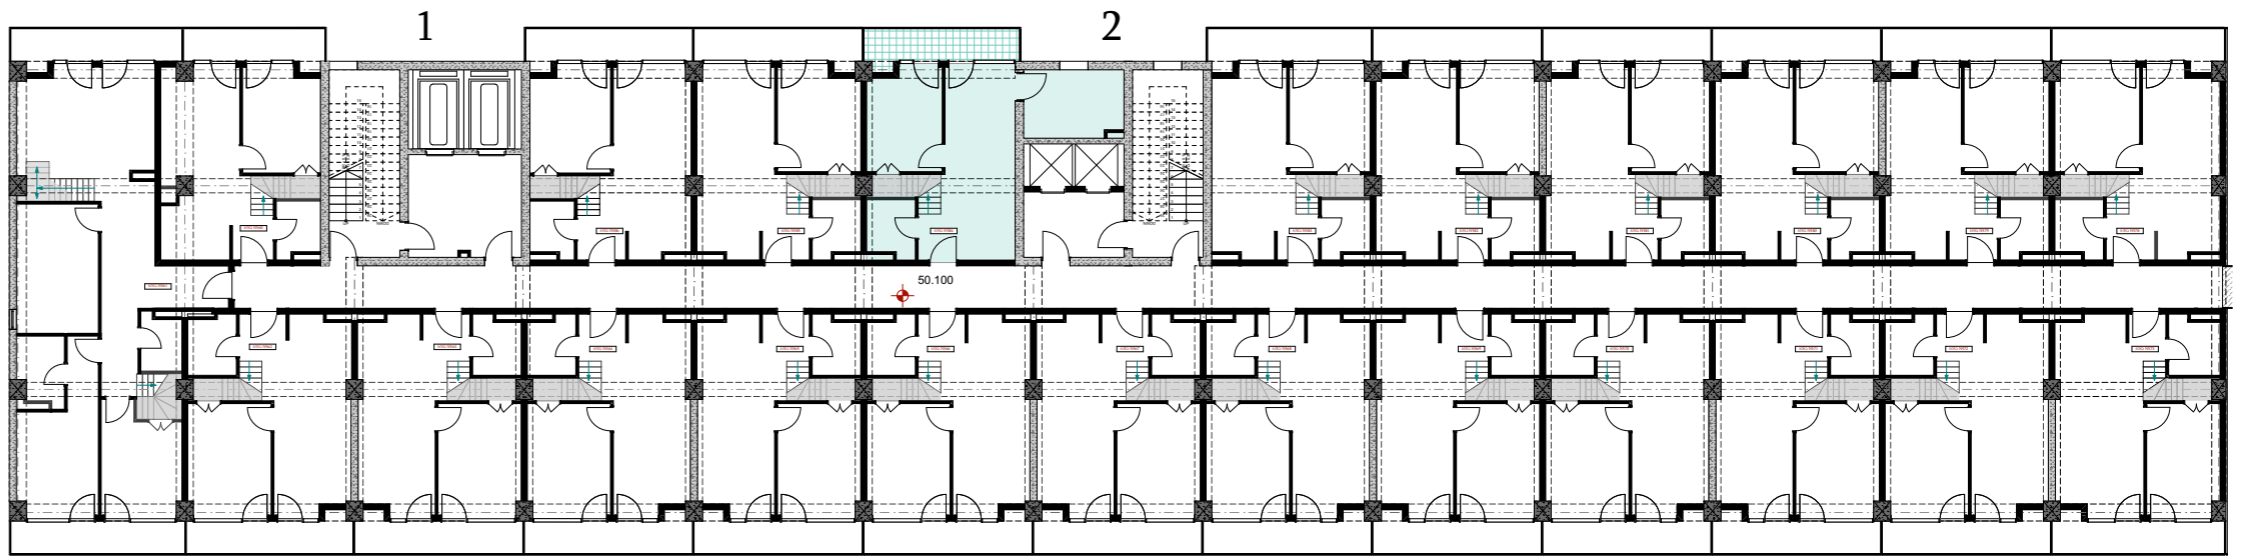

XIV სართული  
 +50.10  
 #584  
 45,1 მ<sup>2</sup>  
 6,9 მ<sup>2</sup>  
 52,0 მ<sup>2</sup>

ანტრესოლი  
 23,5 მ<sup>2</sup>

**next  
 DOOR.**