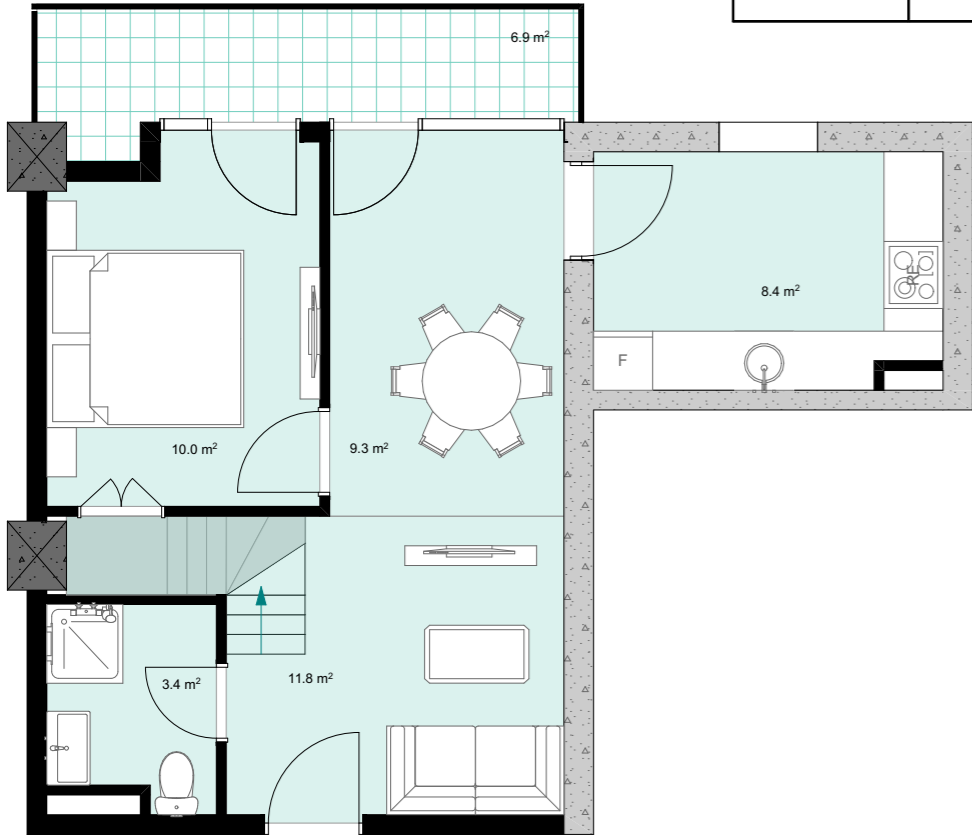

XIV სართული  
 +50.10  
 #584  
 45,1 მ<sup>2</sup>  
 6,9 მ<sup>2</sup>  
 52,0 მ<sup>2</sup>

ანტრესოლი  
 23,5 მ<sup>2</sup>

**next  
 DOOR.**