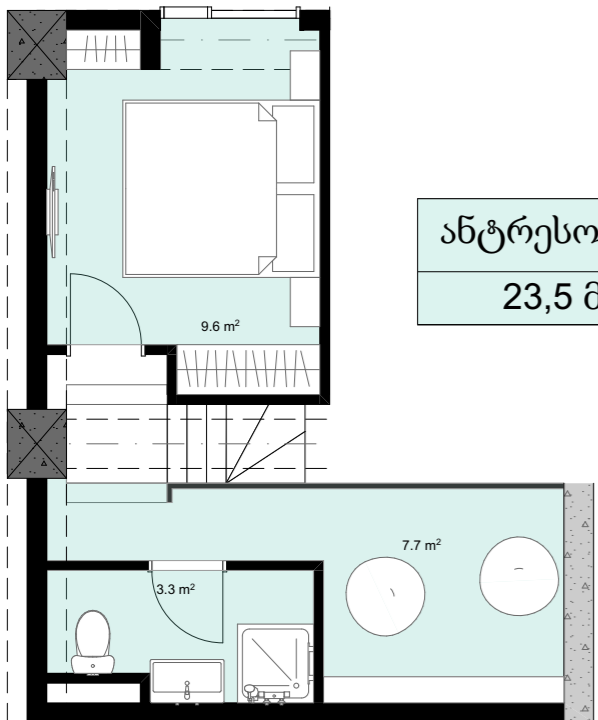

XIV სართული  
 +50.10  
 #584  
 45,1 მ<sup>2</sup>  
 6,9 მ<sup>2</sup>  
 52,0 მ<sup>2</sup>

ანტრესოლი  
 23,5 მ<sup>2</sup>

**next  
 DOOR.**