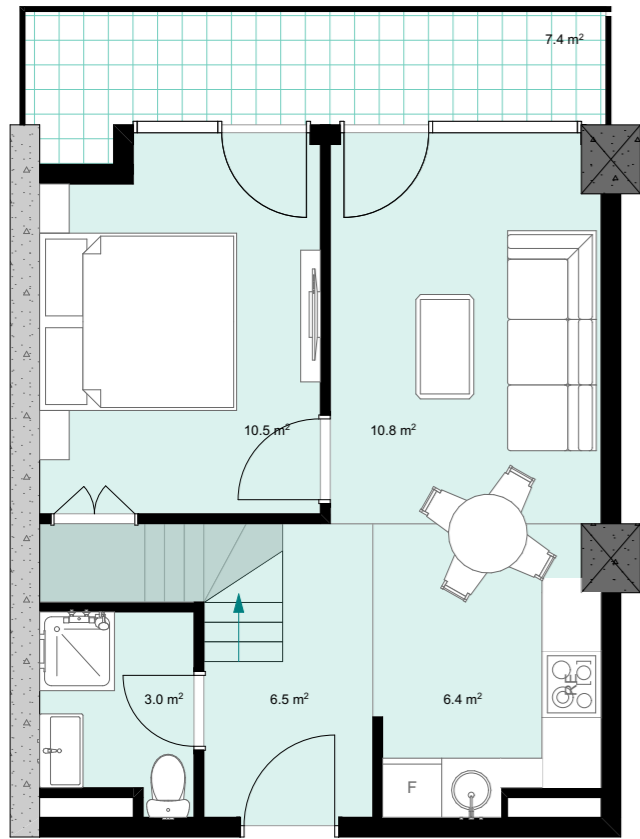

XIV სართული
 +50.10
 #586
 38,9 მ²
 7,4 მ²
 46,3 მ²

ანტრესოლი
 24,8 მ²

**next
 DOOR.**