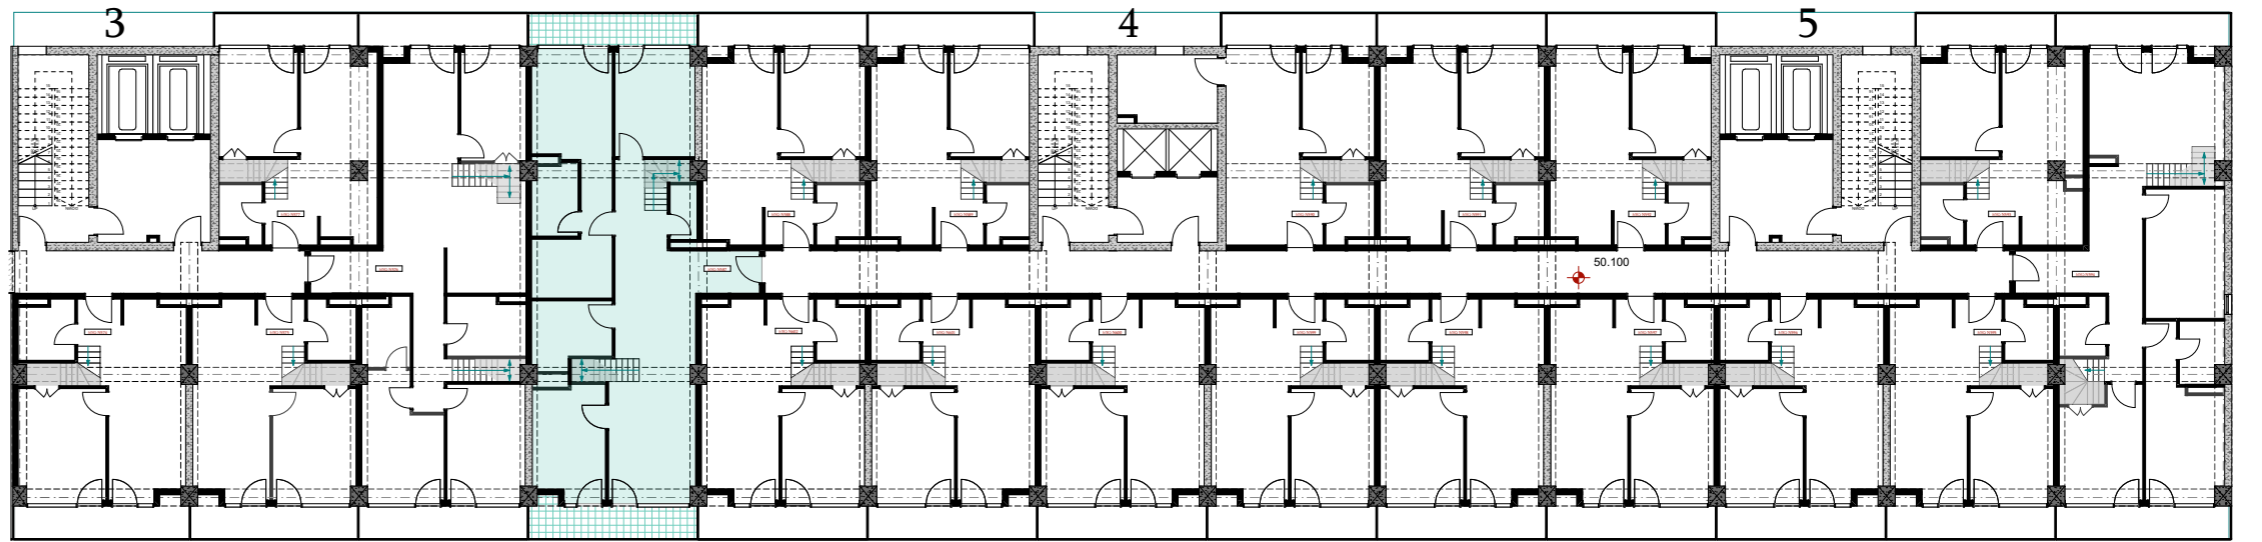

XIV სართული  
 +50.10  
 #587  
 95,1 მ<sup>2</sup>  
 14,5 მ<sup>2</sup>  
 109,6 მ<sup>2</sup>

ანტრესოლი  
 64,0 მ<sup>2</sup>

**next  
 DOOR.**