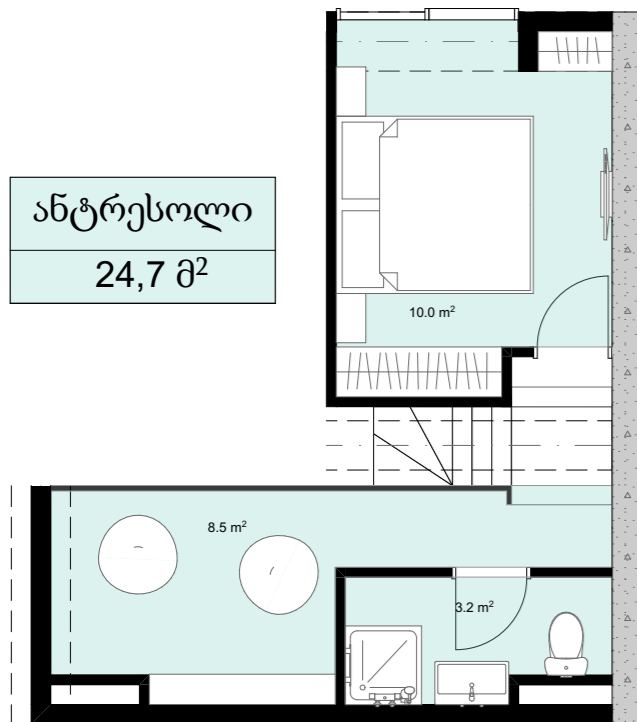

XIV სართული  
 +50.10  
 #592  
 38,9 მ<sup>2</sup>  
 7,4 მ<sup>2</sup>  
 46,3 მ<sup>2</sup>

ანტრესოლი  
 24,7 მ<sup>2</sup>

**next  
 DOOR.**