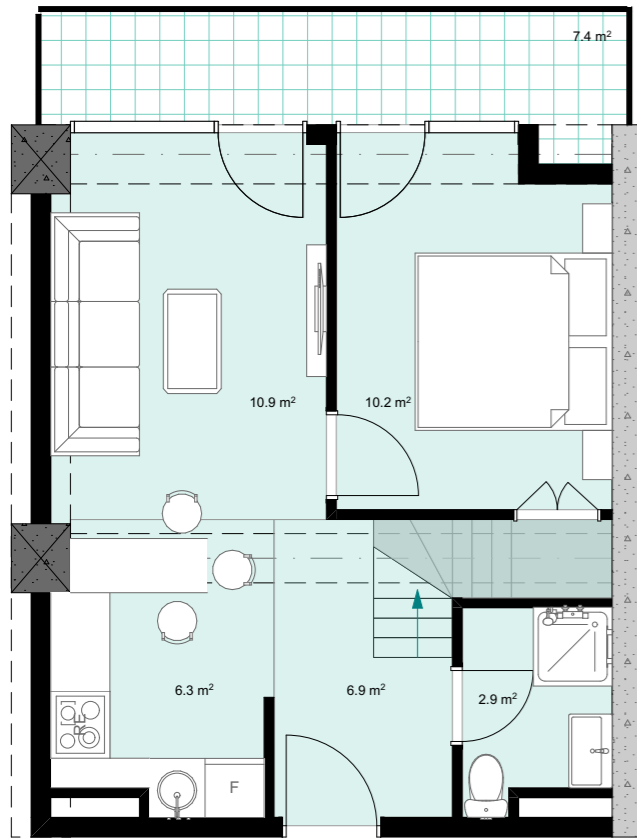

XIV სართული  
 +50.10  
 #592  
 38,9 მ<sup>2</sup>  
 7,4 მ<sup>2</sup>  
 46,3 მ<sup>2</sup>

ანტრესოლი  
 24,7 მ<sup>2</sup>

**next  
 DOOR.**