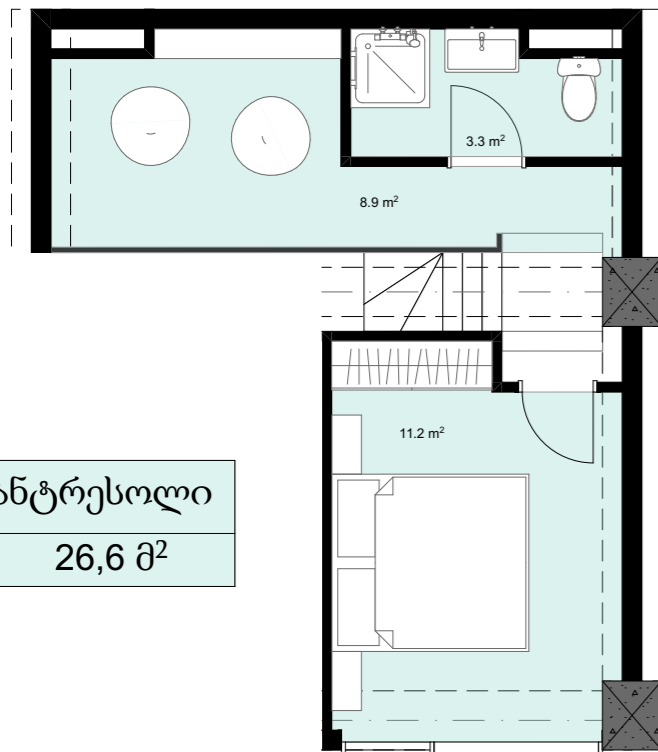

XIV სართული  
 +50.10  
 #597  
 40,9 მ<sup>2</sup>  
 7,4 მ<sup>2</sup>  
 48,3 მ<sup>2</sup>

ანტრესოლი  
 26,6 მ<sup>2</sup>

**next  
 DOOR.**