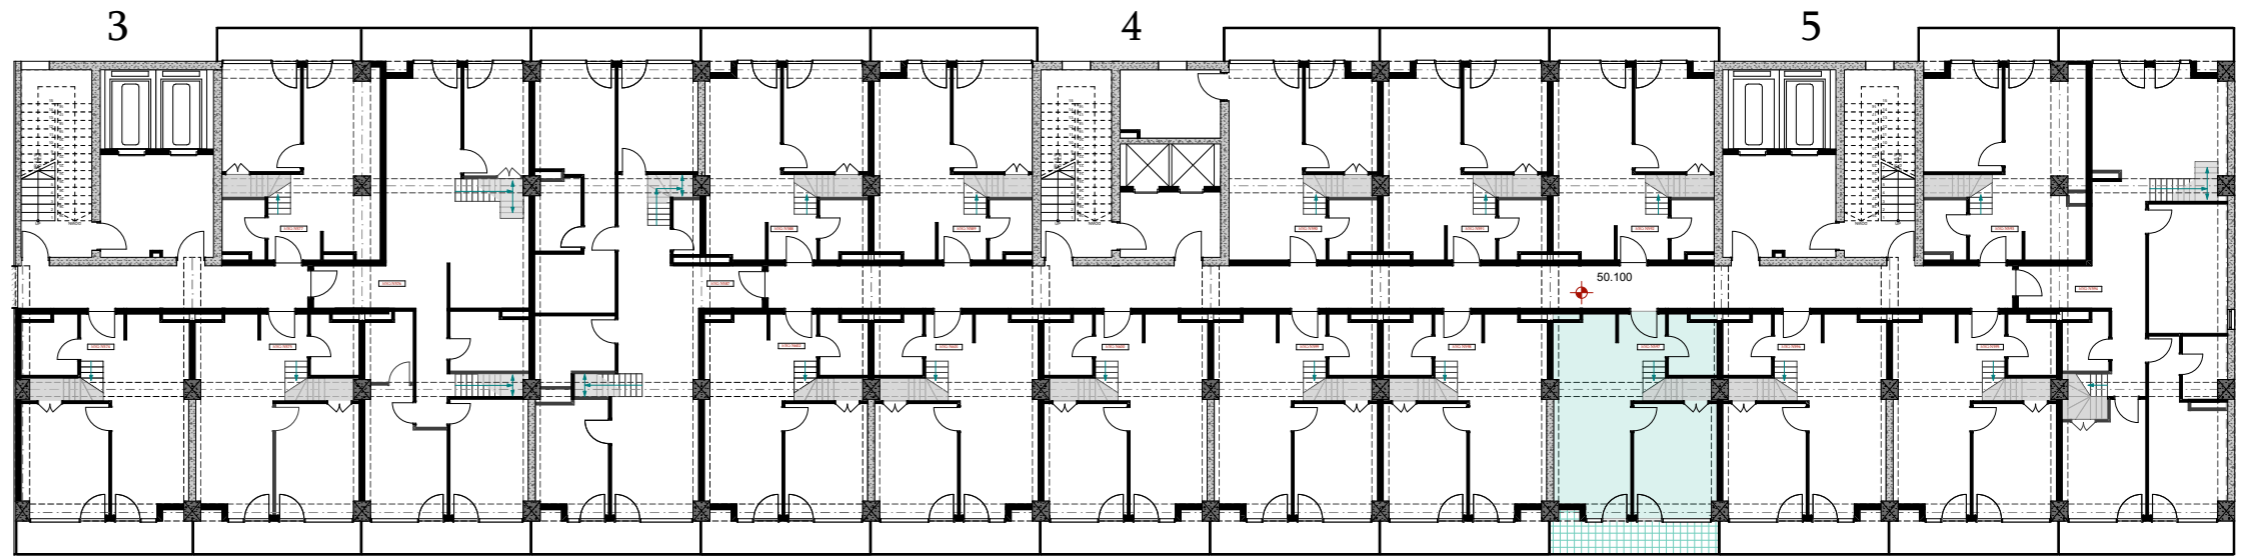

XIV სართული  
 +50.10  
 #597  
 40,9 მ<sup>2</sup>  
 7,4 მ<sup>2</sup>  
 48,3 მ<sup>2</sup>

ანტრესოლი  
 26,6 მ<sup>2</sup>

**next  
 DOOR.**