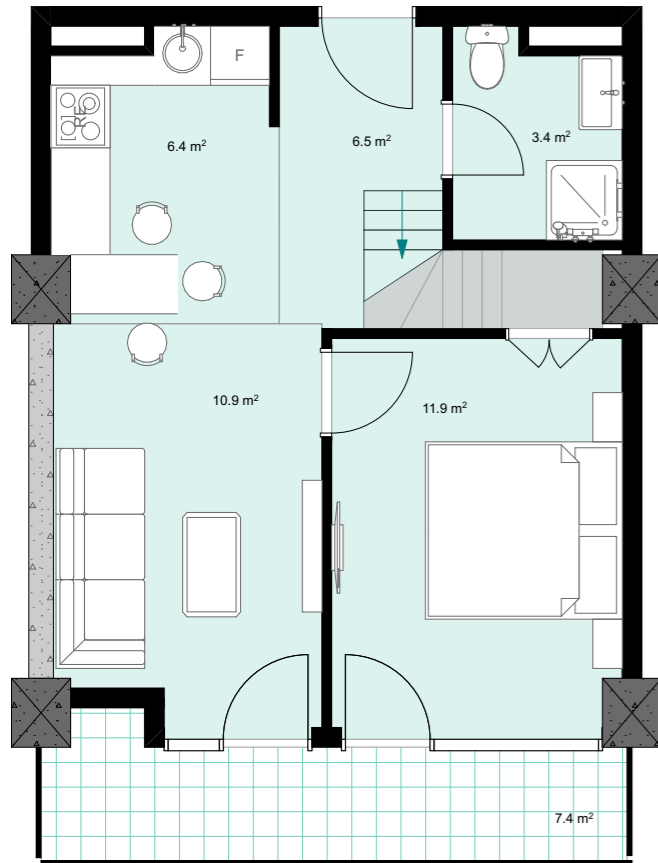

XIV სართული  
 +50.10  
 #597  
 40,9 მ<sup>2</sup>  
 7,4 მ<sup>2</sup>  
 48,3 მ<sup>2</sup>

ანტრესოლი  
 26,6 მ<sup>2</sup>

**next  
 DOOR.**