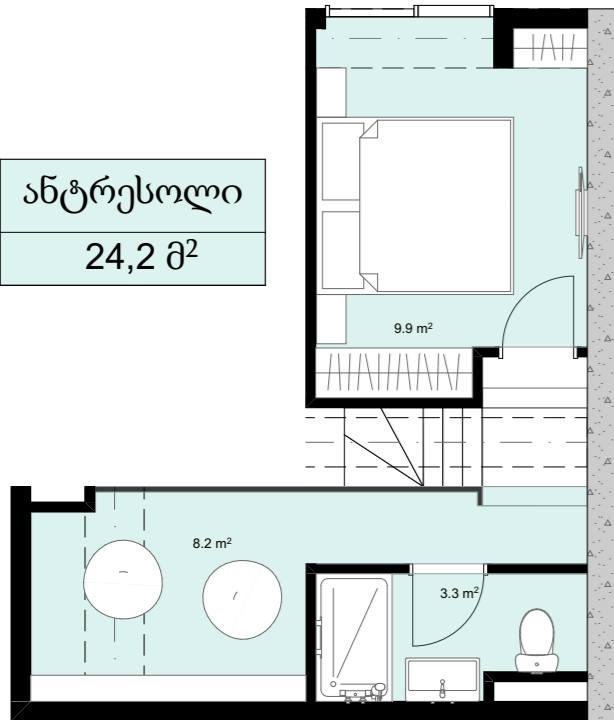

xv სართული  
 +54.80  
 #603  
 38,4 მ<sup>2</sup>  
 6,3 მ<sup>2</sup>  
 44,7 მ<sup>2</sup>

ანტრესოლი  
 24,2 მ<sup>2</sup>

**next  
 DOOR.**