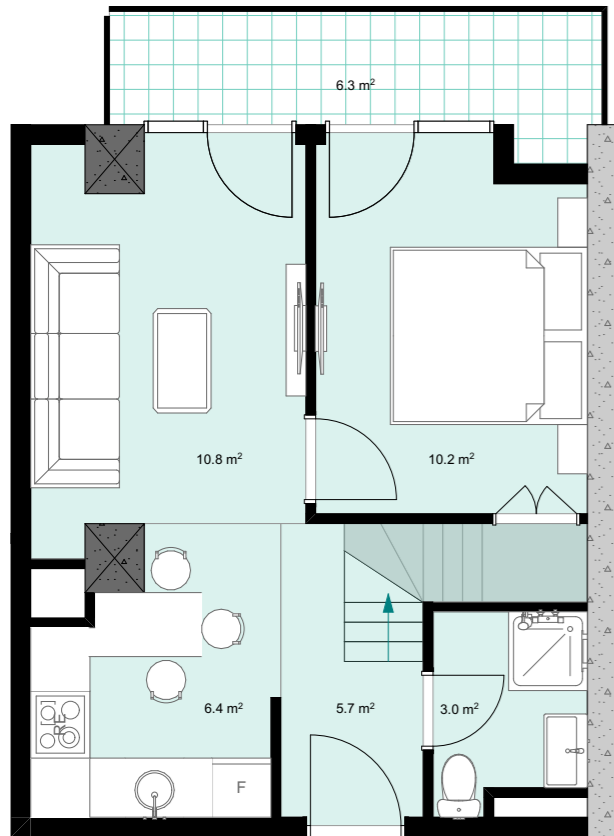

xv სართული  
 +54.80  
 #603  
 38,4 მ<sup>2</sup>  
 6,3 მ<sup>2</sup>  
 44,7 მ<sup>2</sup>

ანტრესოლი  
 24,2 მ<sup>2</sup>

**next  
 DOOR.**