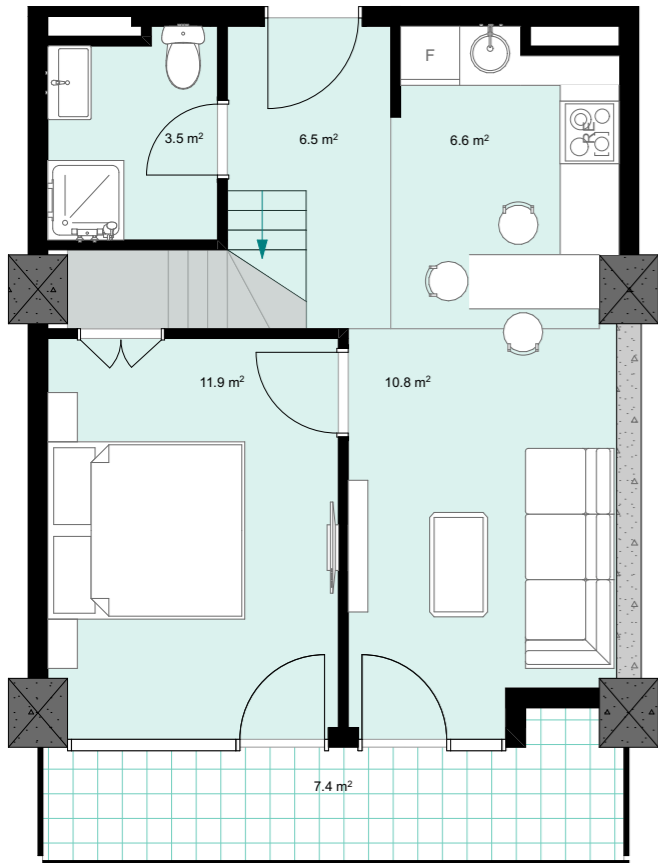

xv სართული
 +54.80
 #605
 40.9 მ²
 7,4 მ²
 48.3 მ²

ანტრესოლი
 26,6 მ²

**next
 DOOR.**