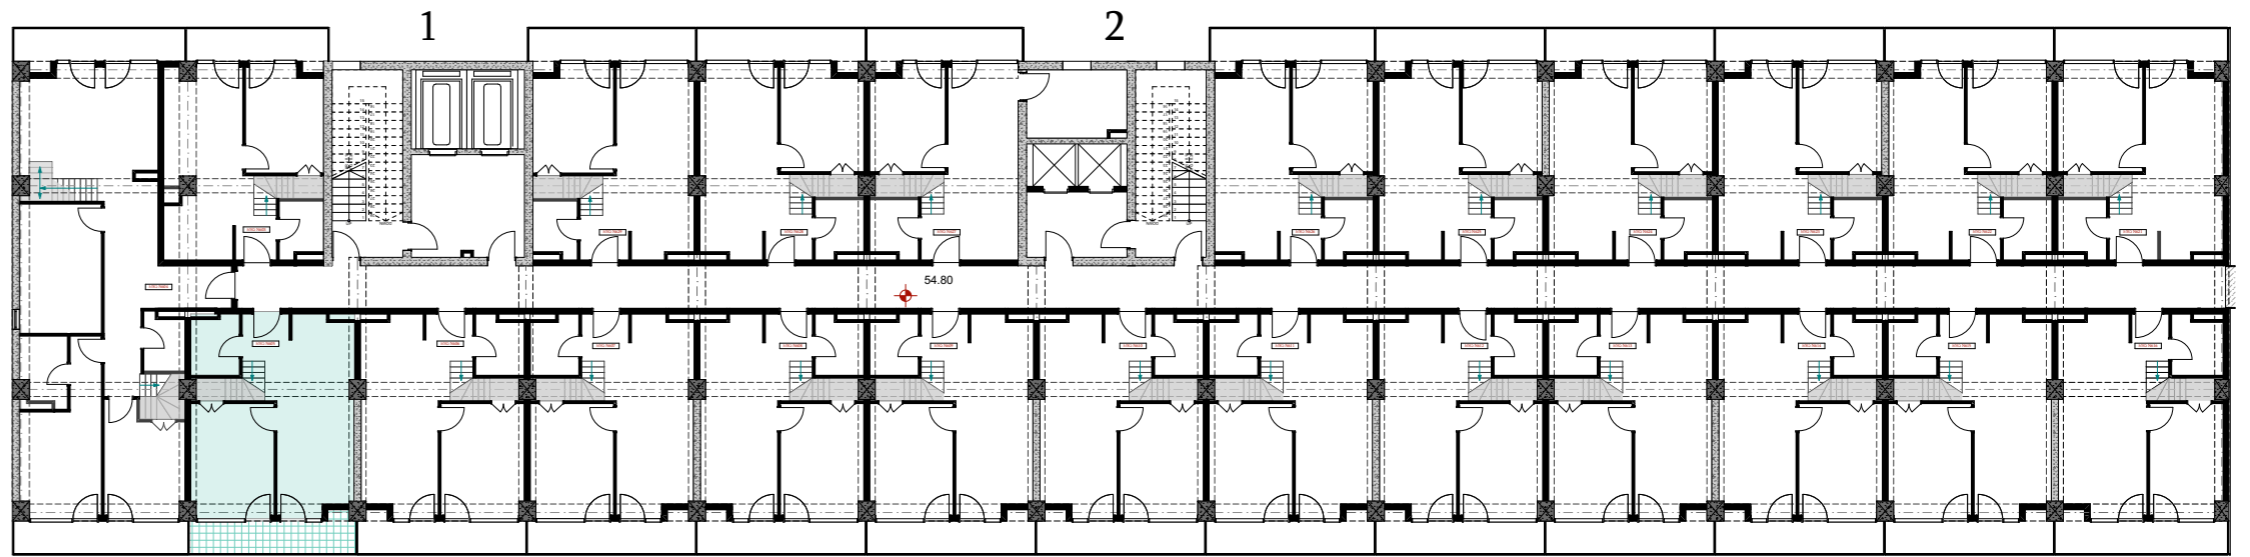

xv სართული
 +54.80
 #605
 40.9 მ²
 7,4 მ²
 48.3 მ²

ანტრესოლი
 26,6 მ²

**next
 DOOR.**