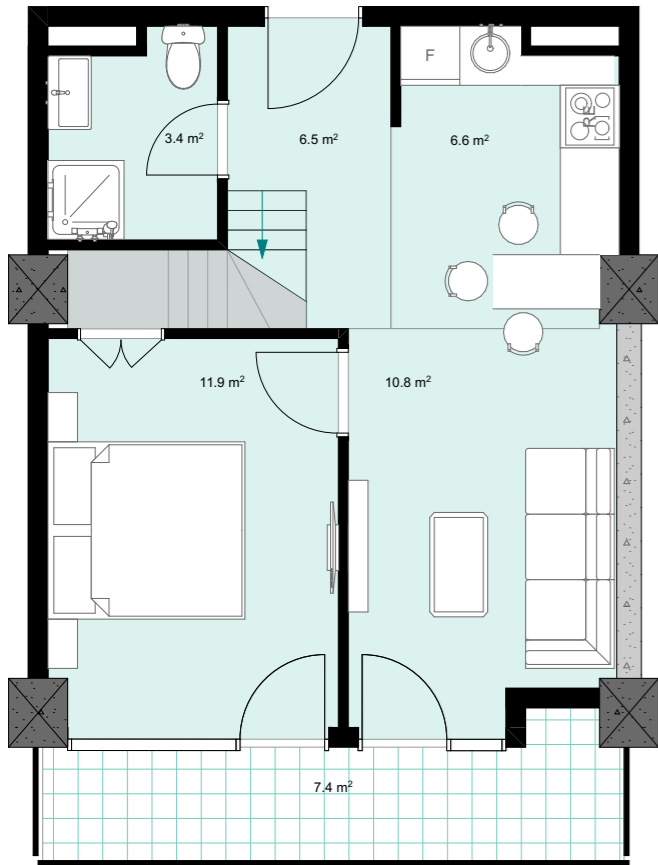

xv სართული
 +54.80
 #607
 40,9 მ²
 7,4 მ²
 48,3 მ²

ანტრესოლი
 26,6 მ²

**next
 DOOR.**