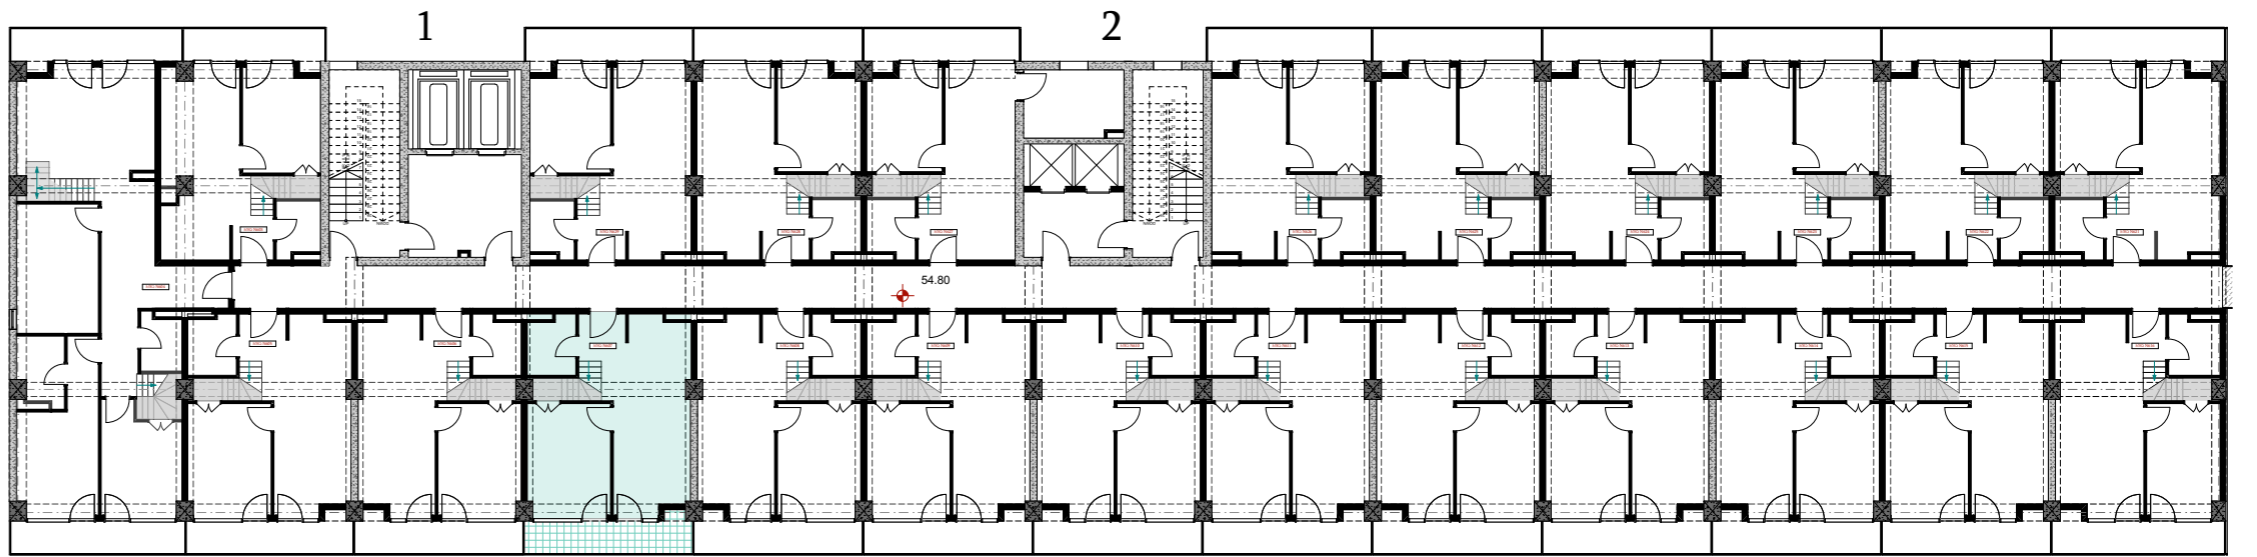

xv სართული
 +54.80
 #607
 40,9 მ²
 7,4 მ²
 48,3 მ²

ანტრესოლი
 26,6 მ²

**next
 DOOR.**