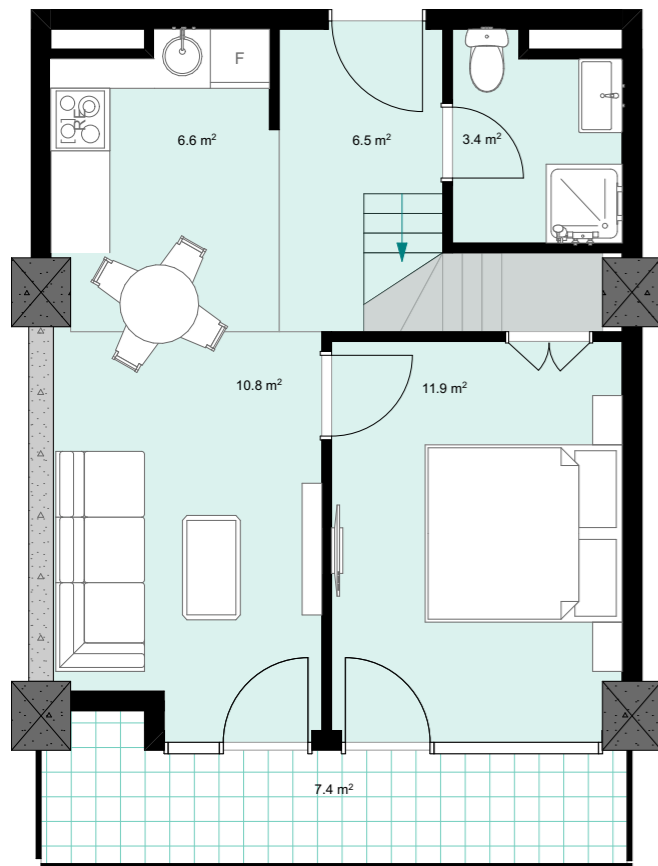

xv სართული
 +54.80
 #608
 40,9 მ²
 7,4 მ²
 48,3 მ²

ანტრესოლი
 26,6 მ²

**next
 DOOR.**