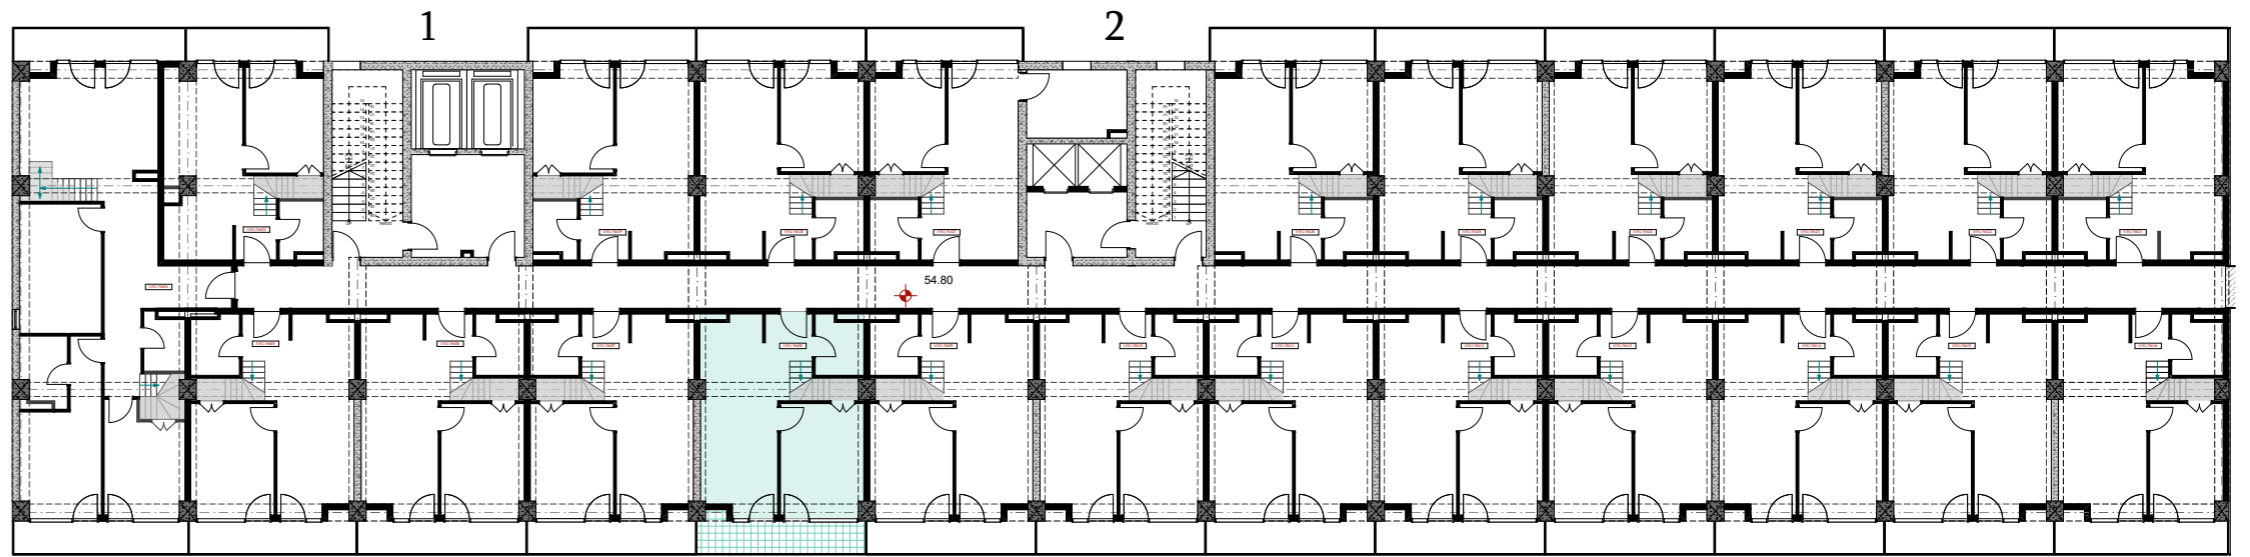

xv სართული
 +54.80
 #608
 40,9 მ²
 7,4 მ²
 48,3 მ²

ანტრესოლი
 26,6 მ²

**next
 DOOR.**