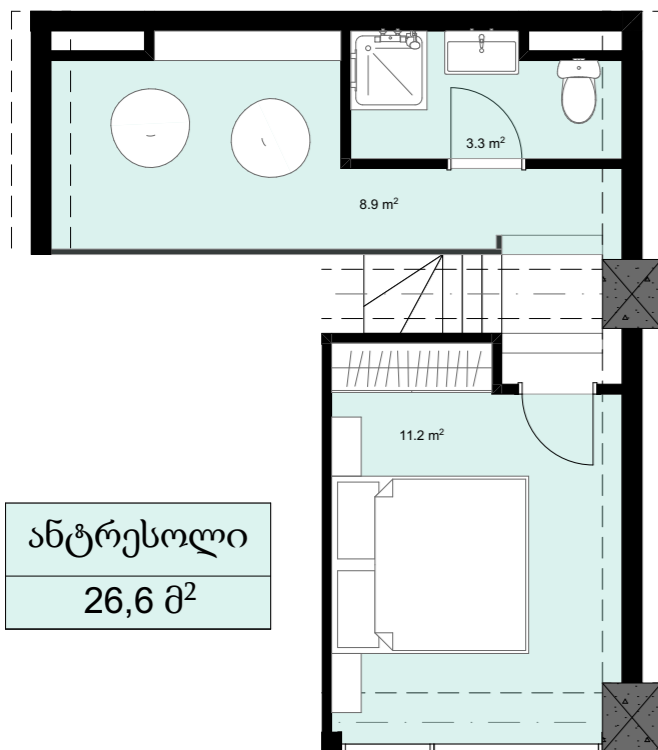

xv სართული
 +54.80
 #608
 40,9 მ²
 7,4 მ²
 48,3 მ²

ანტრესოლი
 26,6 მ²

**next
 DOOR.**