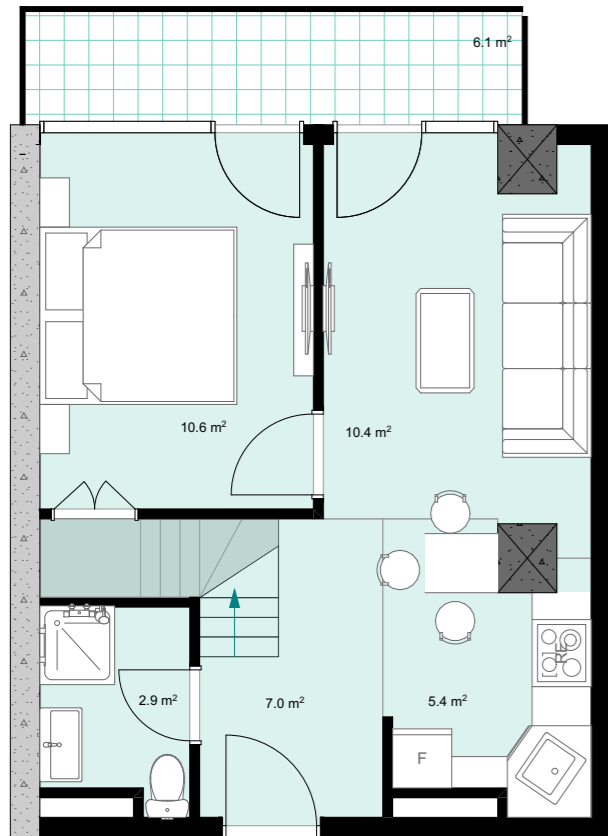

xv სართული  
 +54.80  
 #620  
 38,5 მ<sup>2</sup>  
 6,1 მ<sup>2</sup>  
 44,6 მ<sup>2</sup>

ანტრესოლი  
 24,6 მ<sup>2</sup>

**next  
 door.**