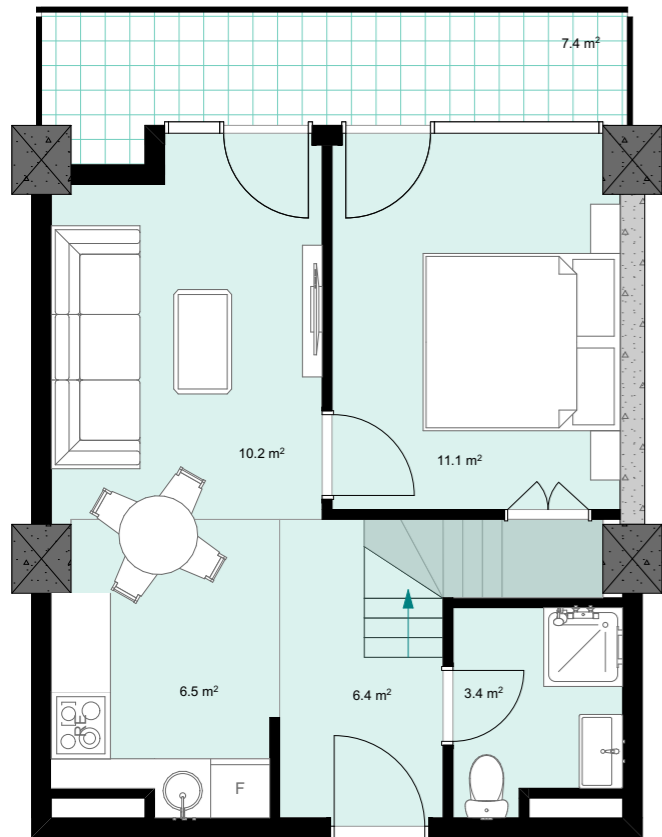

xv სართული  
 +54.80  
 #623  
 39,3 მ<sup>2</sup>  
 7,4 მ<sup>2</sup>  
 46,7 მ<sup>2</sup>

ანტრესოლი  
 25,5 მ<sup>2</sup>

**next  
 DOOR.**