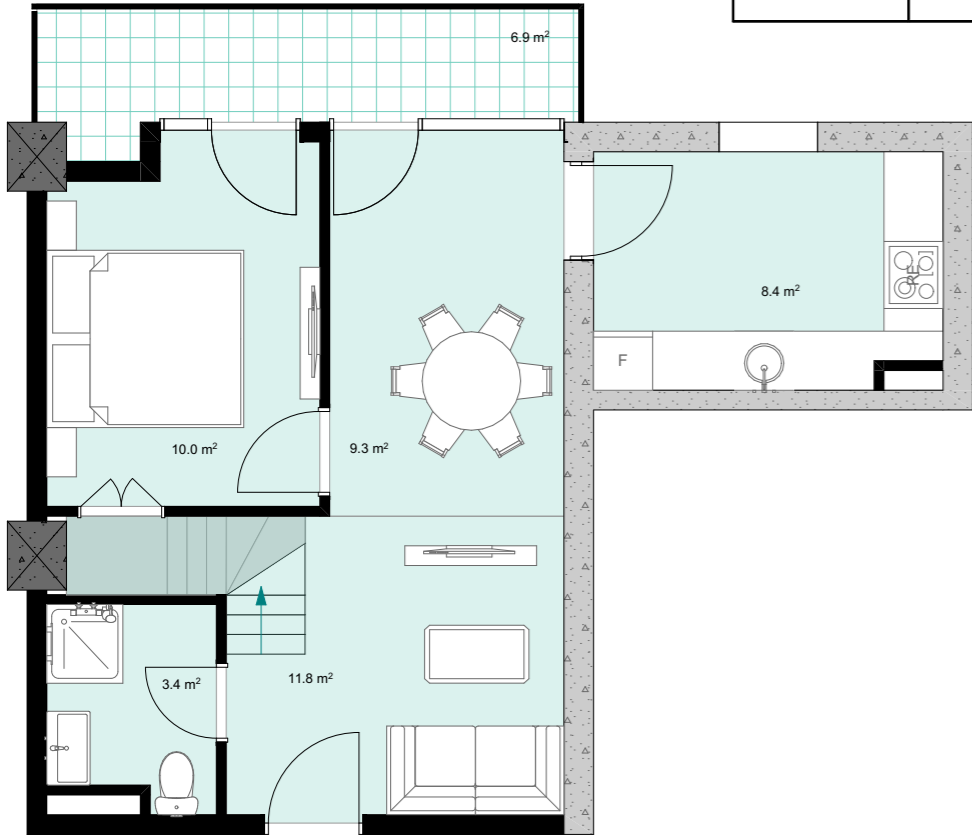

xv სართული  
 +54.80  
 #627  
 45,1 მ<sup>2</sup>  
 6,9 მ<sup>2</sup>  
 52,0 მ<sup>2</sup>

ანტრესოლი  
 23,5 მ<sup>2</sup>

**next  
 DOOR.**