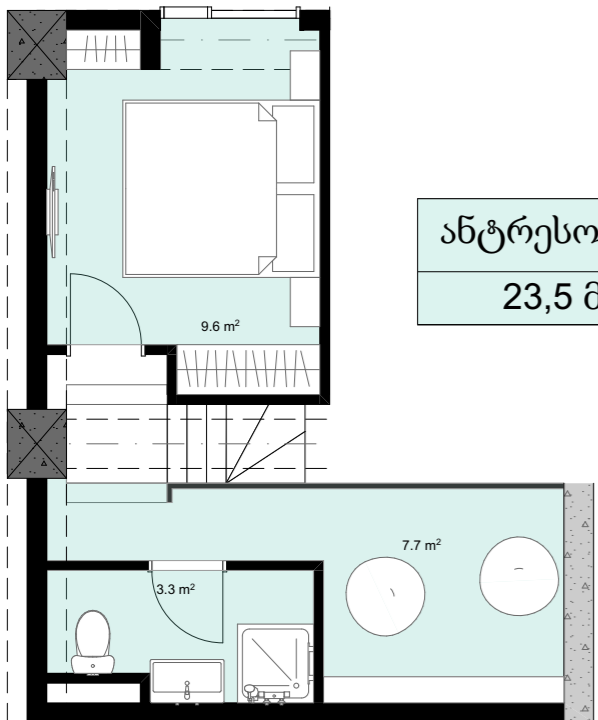

xv სართული  
 +54.80  
 #627  
 45,1 მ<sup>2</sup>  
 6,9 მ<sup>2</sup>  
 52,0 მ<sup>2</sup>

ანტრესოლი  
 23,5 მ<sup>2</sup>

**next  
 DOOR.**