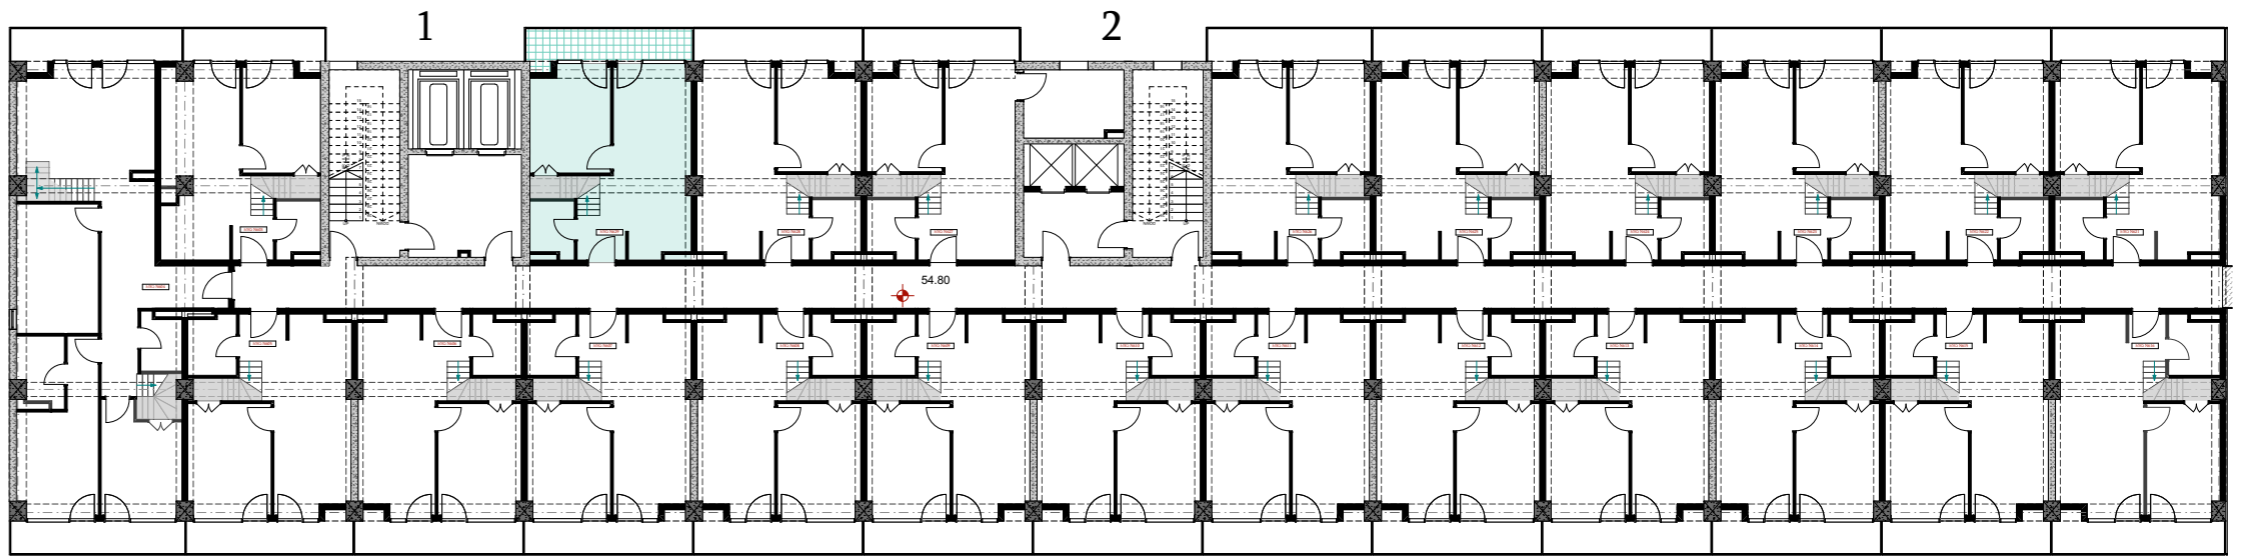

xv სართული
 +54.80
 #629
 38,9 მ²
 7,4 მ²
 46,3 მ²

ანტრესოლი
 24,8 მ²

**next
 DOOR.**