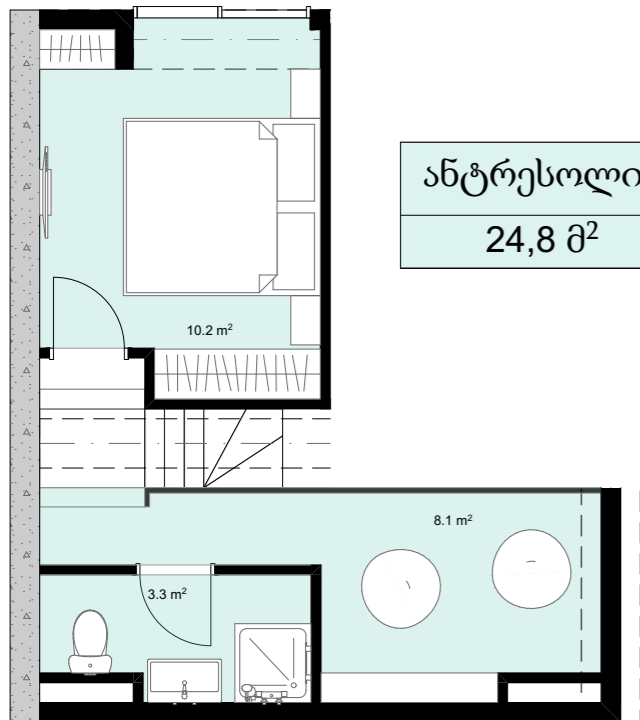

xv სართული
 +54.80
 #629
 38,9 მ²
 7,4 მ²
 46,3 მ²

ანტრესოლი
 24,8 მ²

**next
 DOOR.**