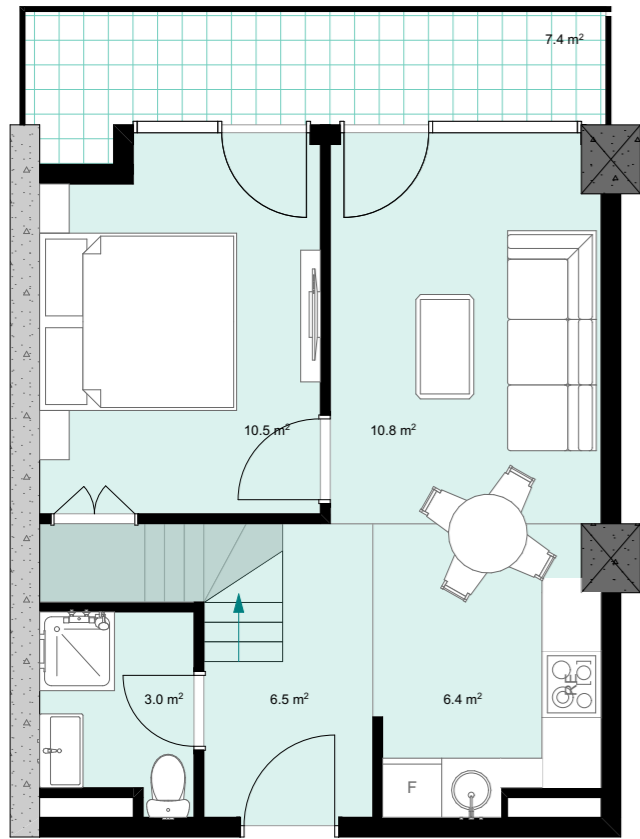

xv სართული
 +54.80
 #629
 38,9 მ²
 7,4 მ²
 46,3 მ²

ანტრესოლი
 24,8 მ²

**next
 DOOR.**