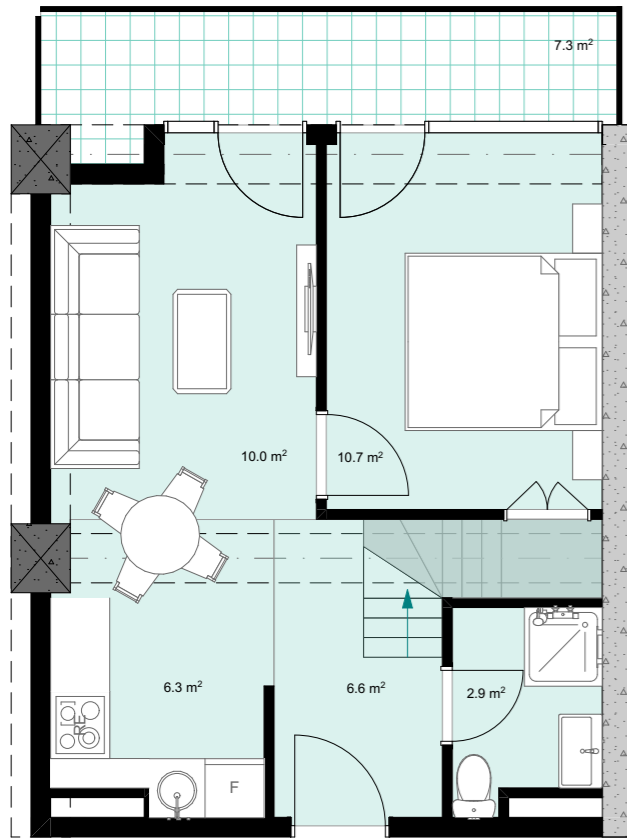

xv სართული  
 +54.80  
 #632  
 38,2 მ<sup>2</sup>  
 7,3 მ<sup>2</sup>  
 45,5 მ<sup>2</sup>

ანტრესოლი  
 24,8 მ<sup>2</sup>

**next  
 DOOR.**