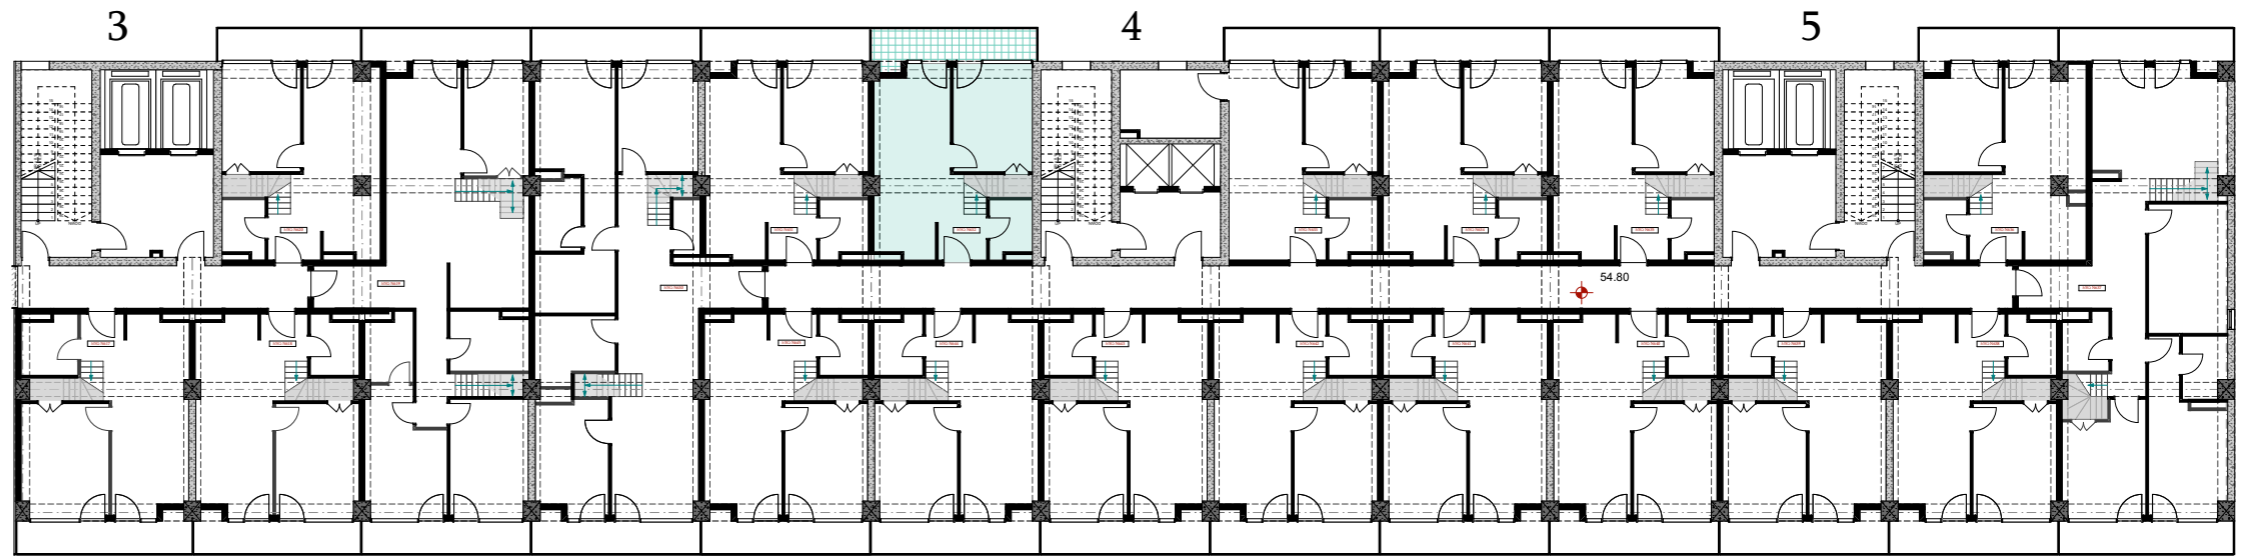

xv სართული  
 +54.80  
 #632  
 38,2 მ<sup>2</sup>  
 7,3 მ<sup>2</sup>  
 45,5 მ<sup>2</sup>

ანტრესოლი  
 24,8 მ<sup>2</sup>

**next  
 DOOR.**