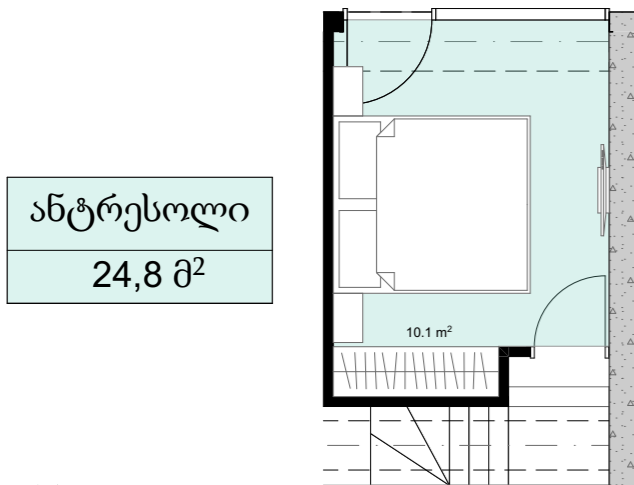

xv სართული  
 +54.80  
 #632  
 38,2 მ<sup>2</sup>  
 7,3 მ<sup>2</sup>  
 45,5 მ<sup>2</sup>

ანტრესოლი  
 24,8 მ<sup>2</sup>

**next  
 DOOR.**