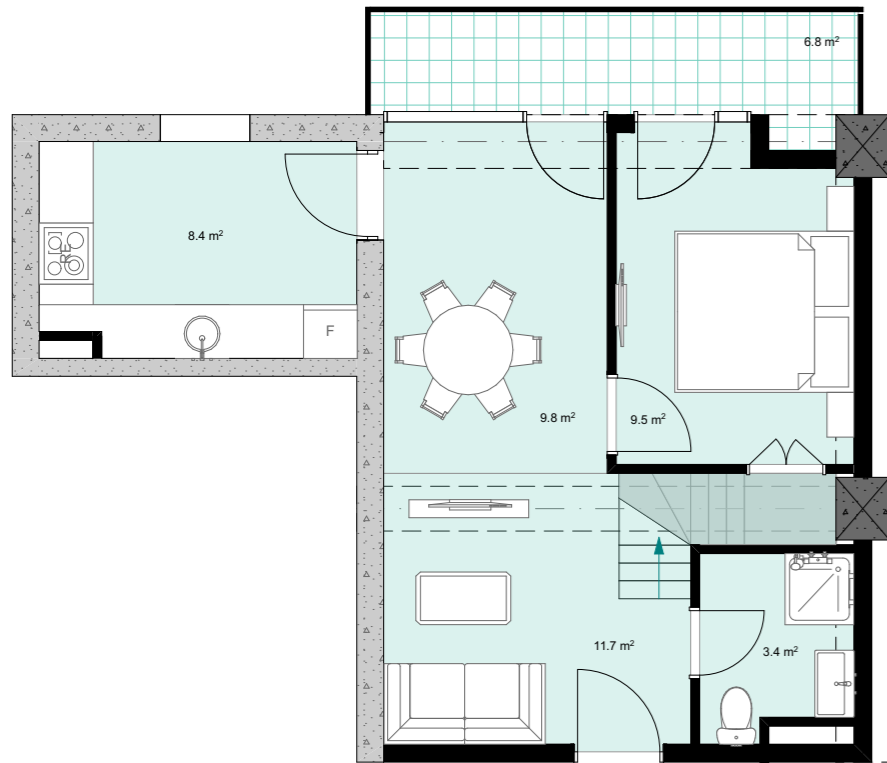

xv სართული  
 +54.80  
 #633  
 45,1 მ<sup>2</sup>  
 6,8 მ<sup>2</sup>  
 51,9 მ<sup>2</sup>

ანტრესოლი  
 23,0 მ<sup>2</sup>

**next  
 DOOR.**