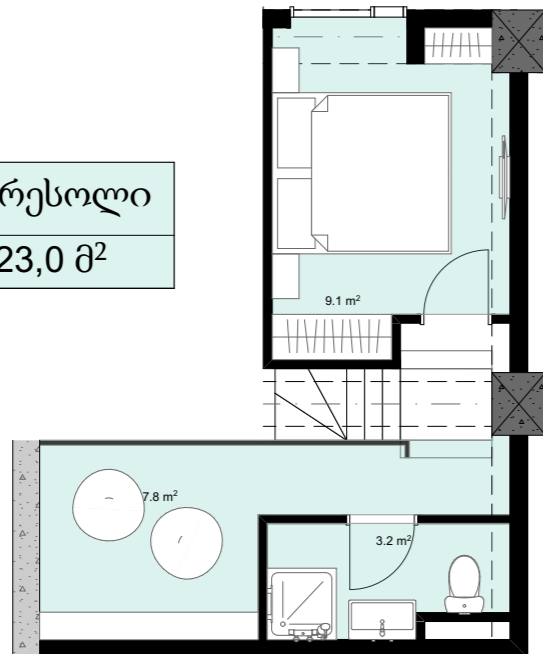

xv სართული  
 +54.80  
 #633  
 45,1 მ<sup>2</sup>  
 6,8 მ<sup>2</sup>  
 51,9 მ<sup>2</sup>

ანტრესოლი  
 23,0 მ<sup>2</sup>

**next  
 DOOR.**