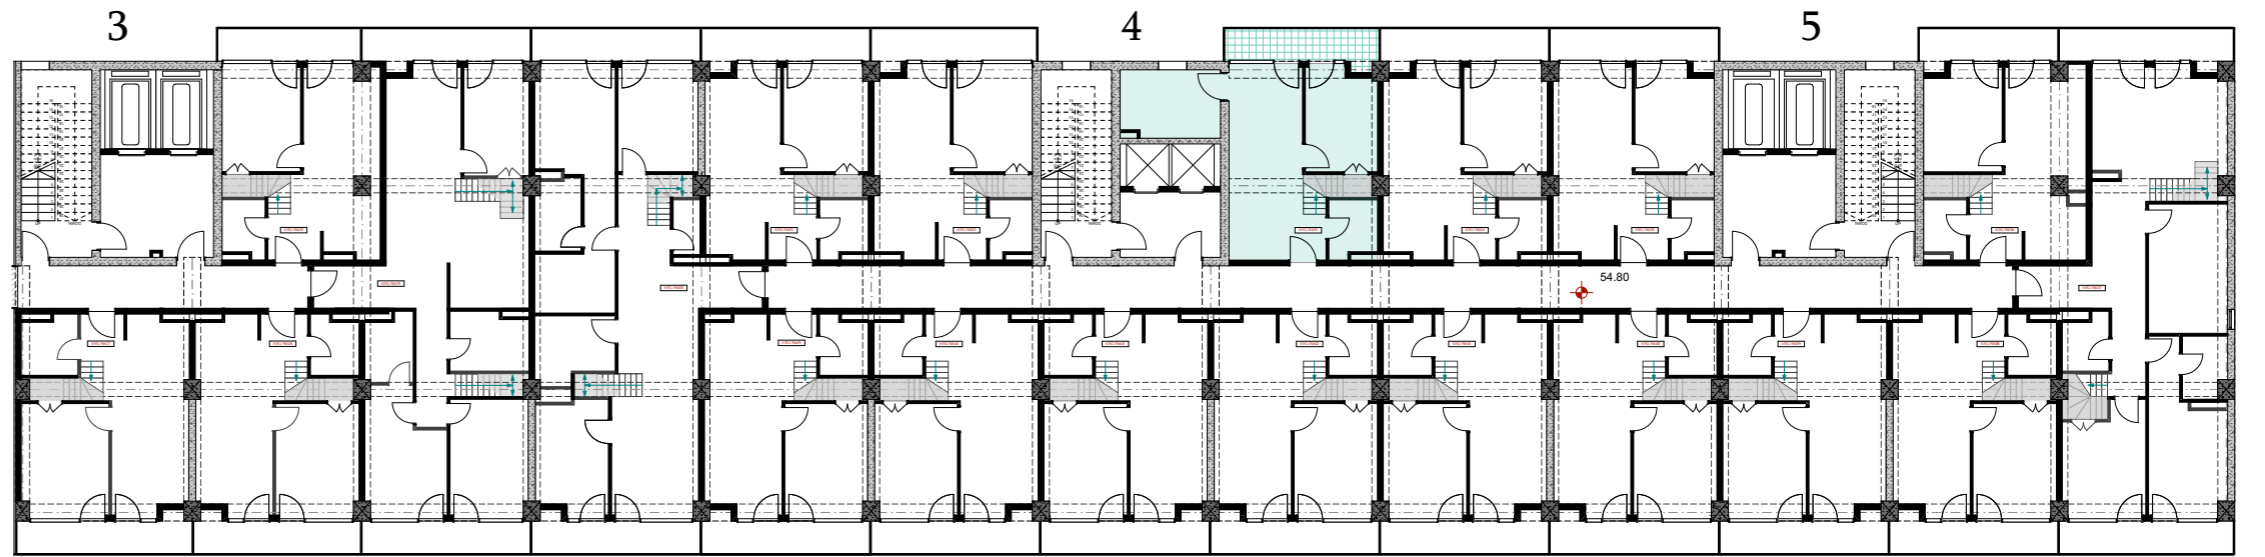

xv სართული  
 +54.80  
 #633  
 45,1 მ<sup>2</sup>  
 6,8 მ<sup>2</sup>  
 51,9 მ<sup>2</sup>

ანტრესოლი  
 23,0 მ<sup>2</sup>

**next  
 DOOR.**