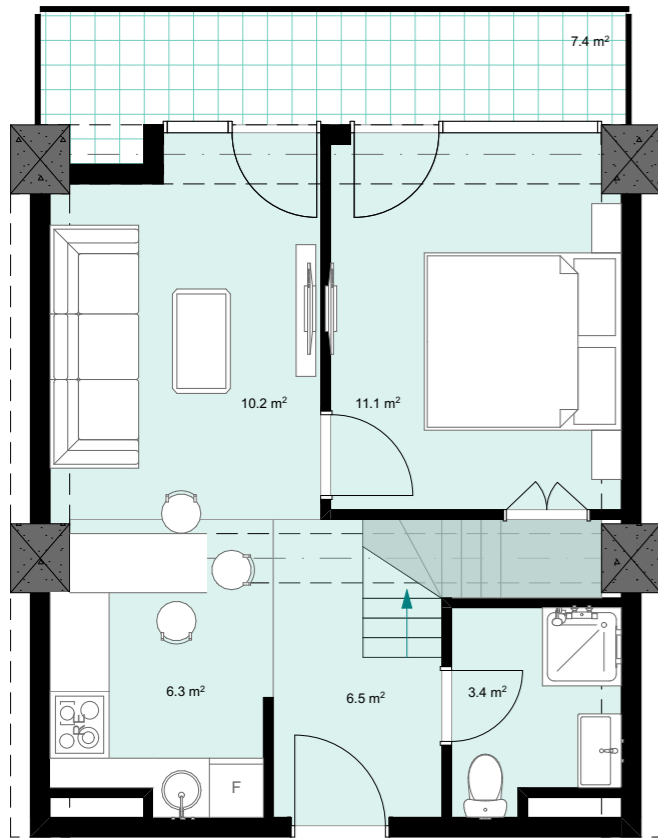

xv სართული
 +54.80
 #634
 39,3 მ²
 7,4 მ²
 46,7 მ²

ანტრესოლი
 25,6 მ²

**next
 DOOR.**