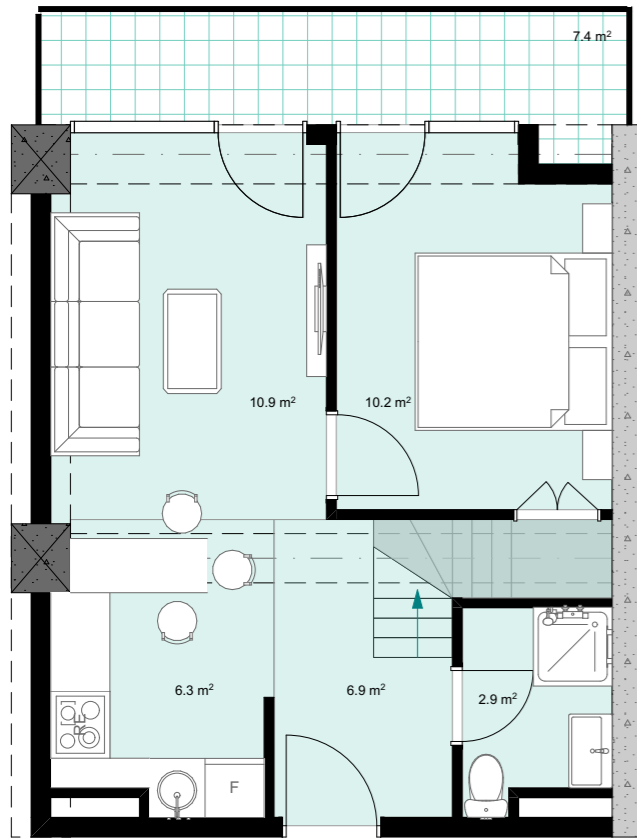

xv სართული
 +54.80
 #635
 38,9 მ²
 7,4 მ²
 46,3 მ²

ანტრესოლი
 24,7 მ²

**next
 DOOR.**