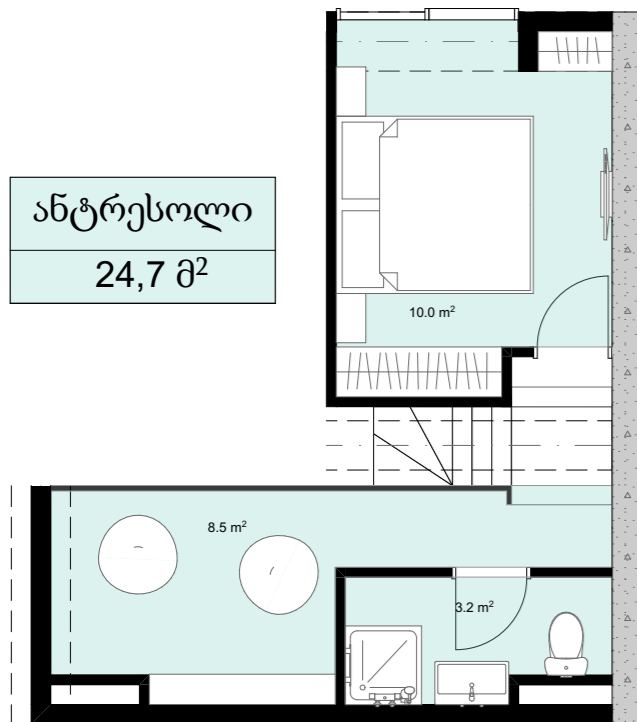

xv სართული
 +54.80
 #635
 38,9 მ²
 7,4 მ²
 46,3 მ²

ანტრესოლი
 24,7 მ²

**next
 DOOR.**