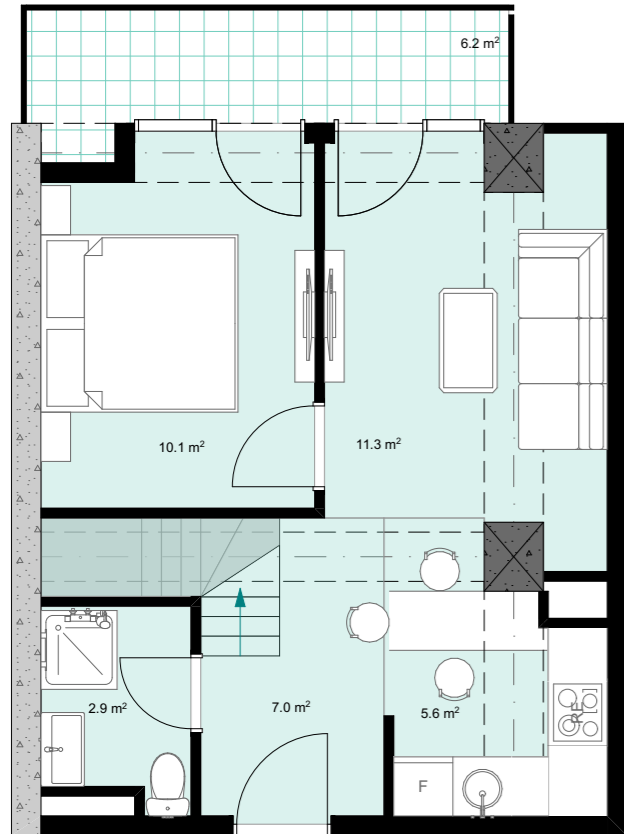

xv სართული
 +54.80
 #636
 39,1 მ²
 6,2 მ²
 45,3 მ²

ანტრესოლი
 24,4 მ²

**next
 DOOR.**