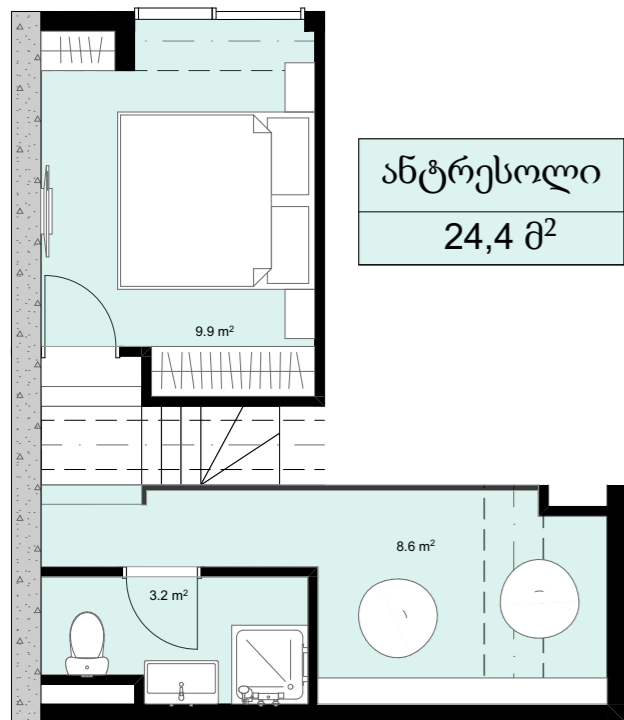

xv სართული
 +54.80
 #636
 39,1 მ²
 6,2 მ²
 45,3 მ²

ანტრესოლი
 24,4 მ²

**next
 DOOR.**