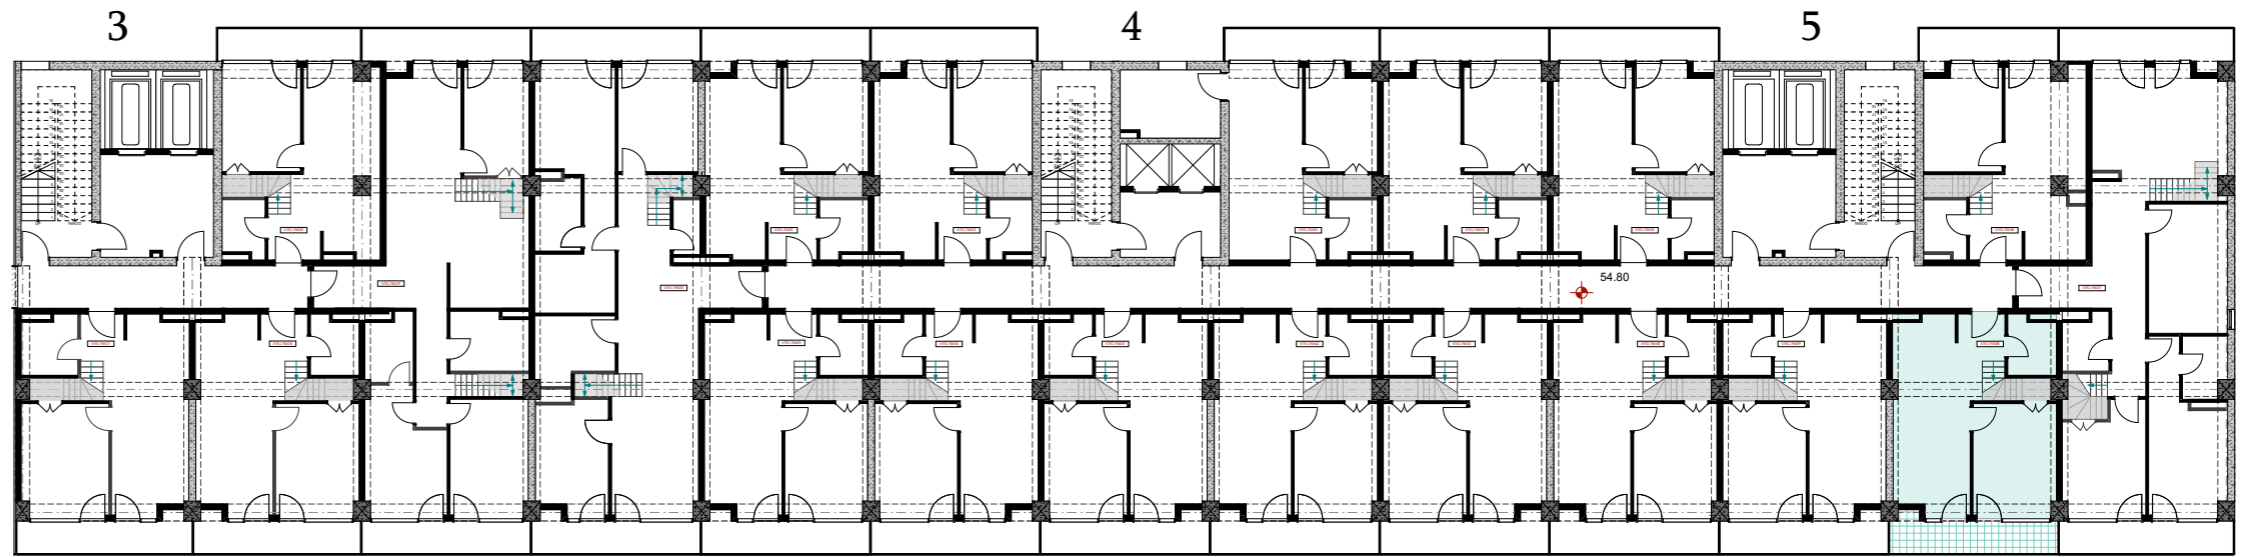

xv სართული  
 +54.80  
 #638  
 40,9 მ<sup>2</sup>  
 7,4 მ<sup>2</sup>  
 48,3 მ<sup>2</sup>

ანტრესოლი  
 26.6 მ<sup>2</sup>

**next  
 door.**