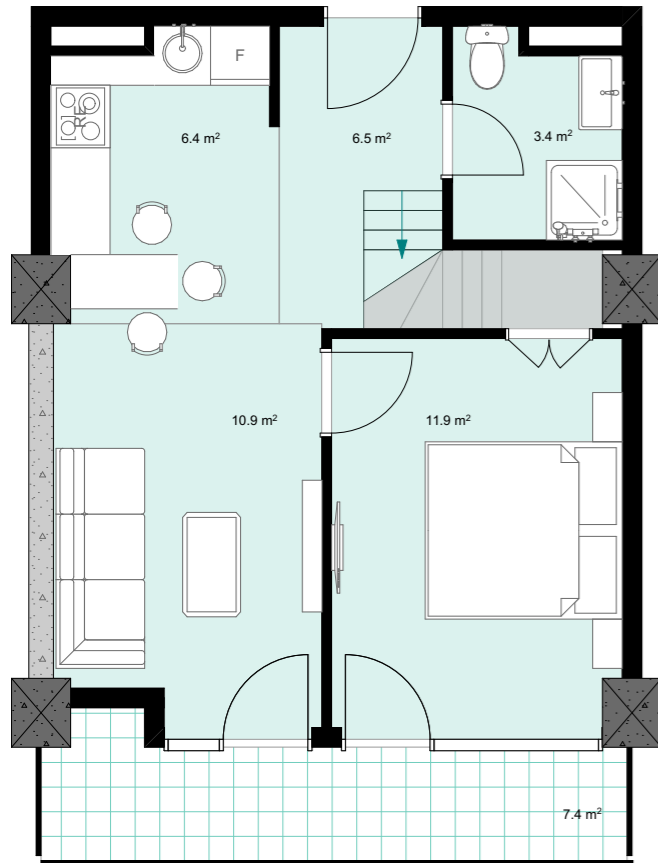

xv სართული  
 +54.80  
 #638  
 40,9 მ<sup>2</sup>  
 7,4 მ<sup>2</sup>  
 48,3 მ<sup>2</sup>

ანტრესოლი  
 26.6 მ<sup>2</sup>

**next  
 door.**