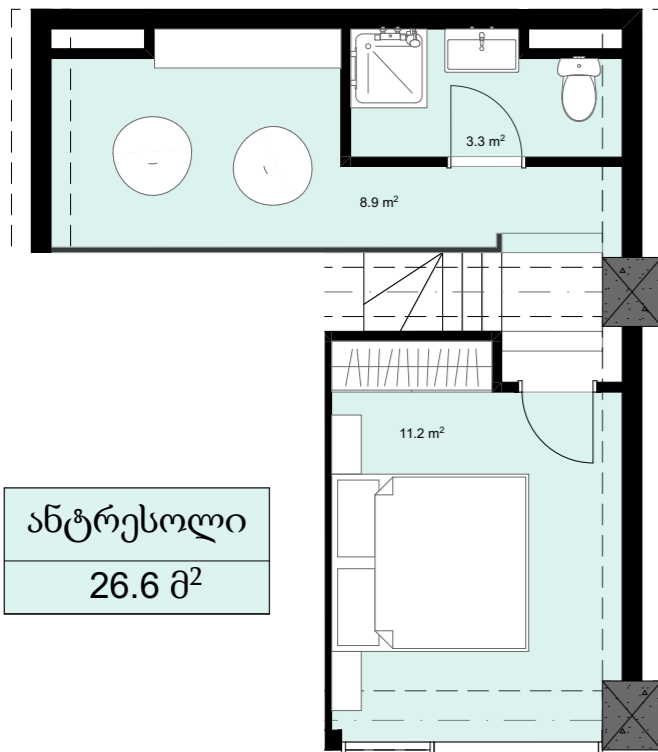

xv სართული  
 +54.80  
 #638  
 40,9 მ<sup>2</sup>  
 7,4 მ<sup>2</sup>  
 48,3 მ<sup>2</sup>

ანტრესოლი  
 26.6 მ<sup>2</sup>

**next  
 door.**