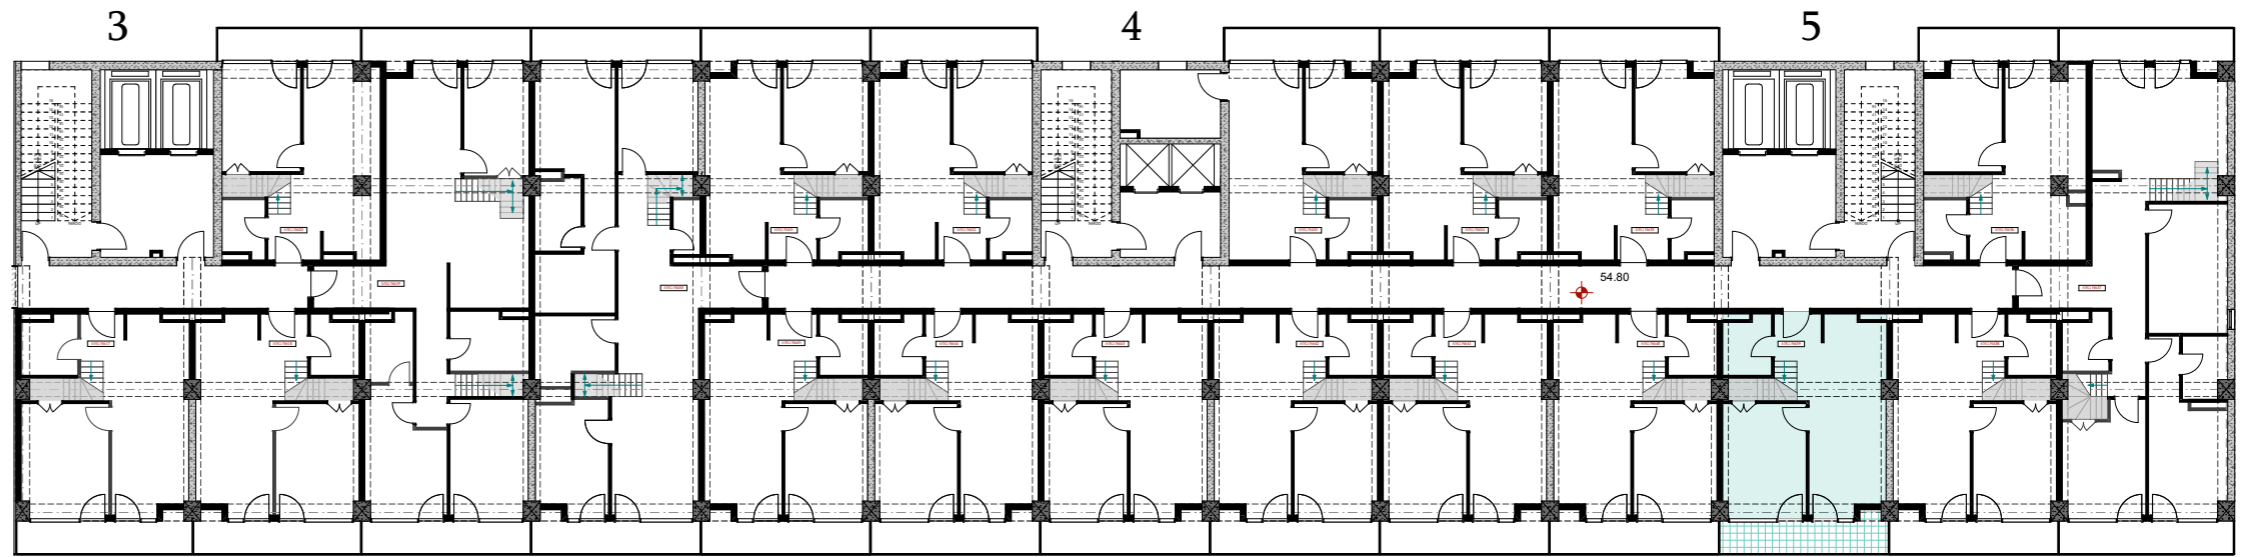

xv სართული  
 +54.80  
 #639  
 40,9 მ<sup>2</sup>  
 7,4 მ<sup>2</sup>  
 48,3 მ<sup>2</sup>

ანტრესოლი  
 26,6 მ<sup>2</sup>

**next  
 DOOR.**