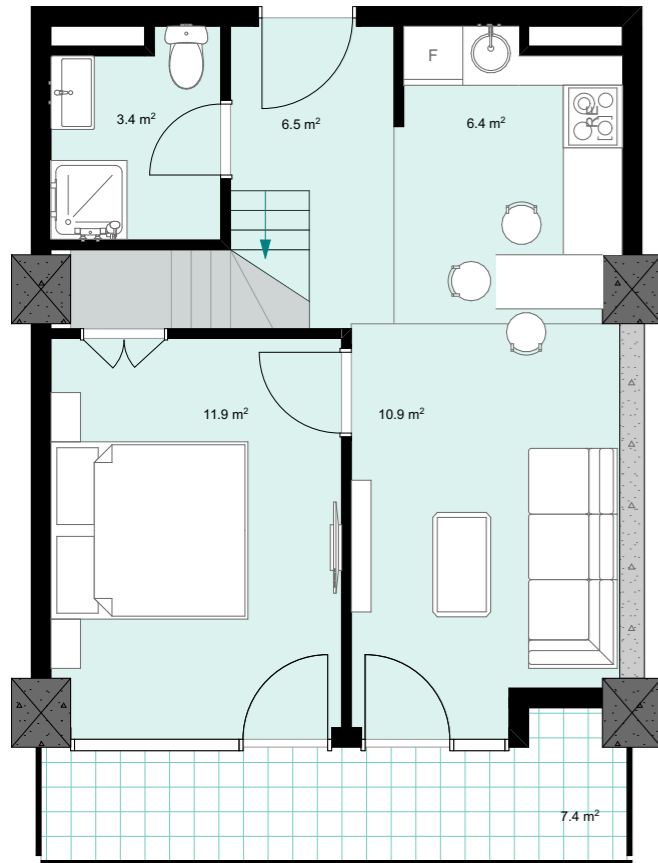

xv სართული  
 +54.80  
 #639  
 40,9 მ<sup>2</sup>  
 7,4 მ<sup>2</sup>  
 48,3 მ<sup>2</sup>

ანტრესოლი  
 26,6 მ<sup>2</sup>

**next  
 DOOR.**