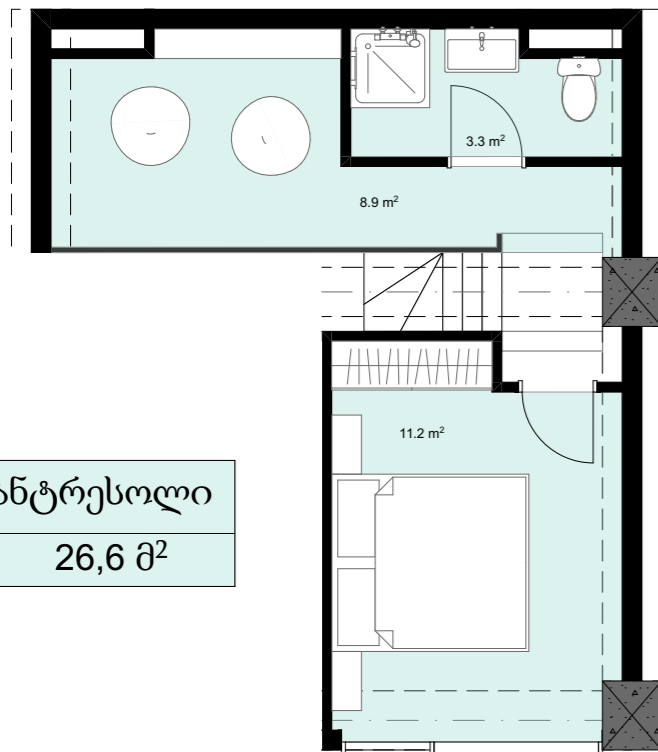

xv სართული
 +54.80
 #640
 40,9 მ²
 7,4 მ²
 48,3 მ²

ანტრესოლი
 26,6 მ²

**next
 DOOR.**