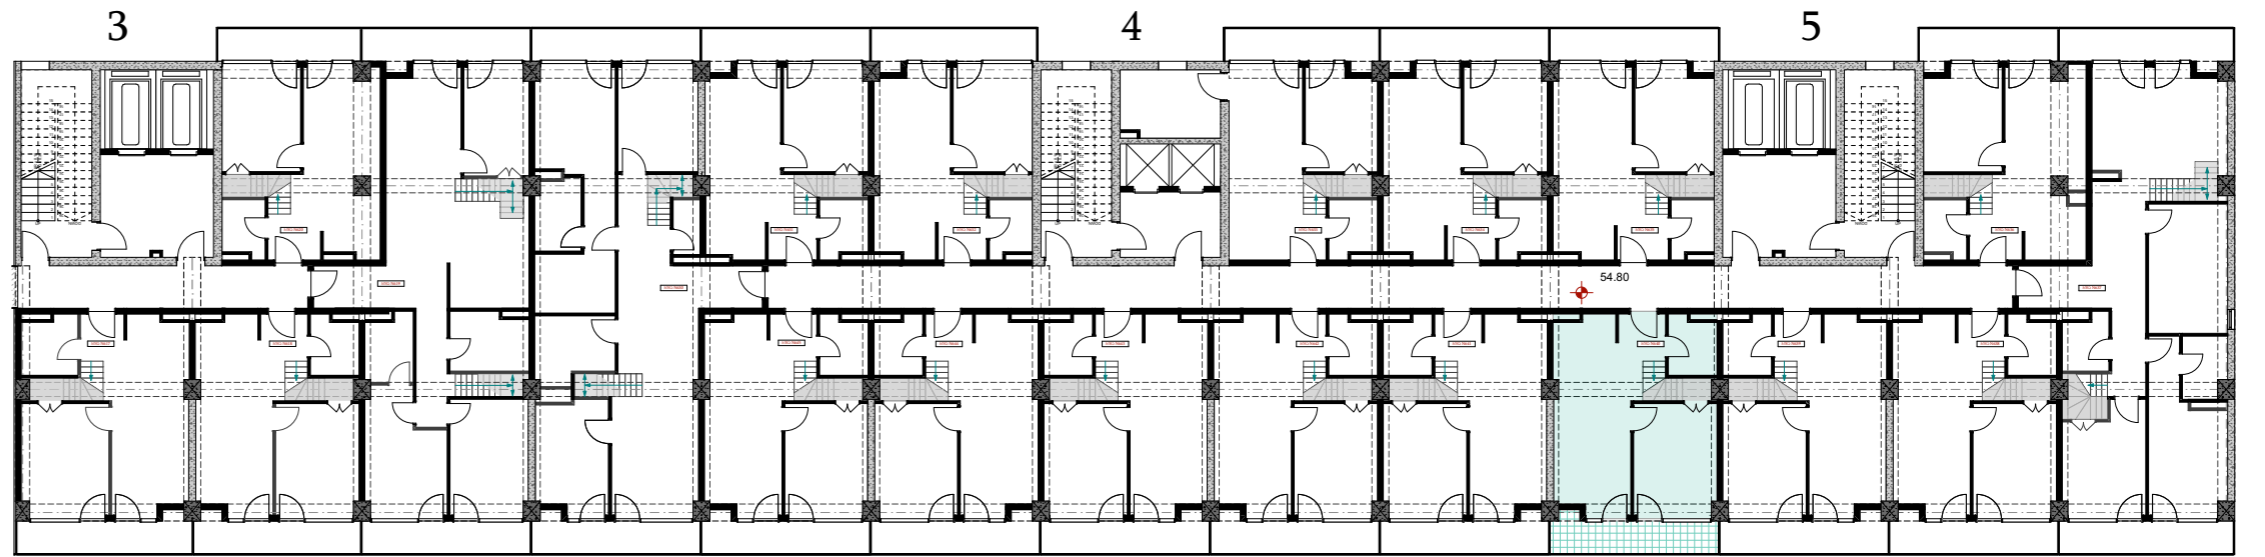

xv სართული
 +54.80
 #640
 40,9 მ²
 7,4 მ²
 48,3 მ²

ანტრესოლი
 26,6 მ²

**next
 DOOR.**