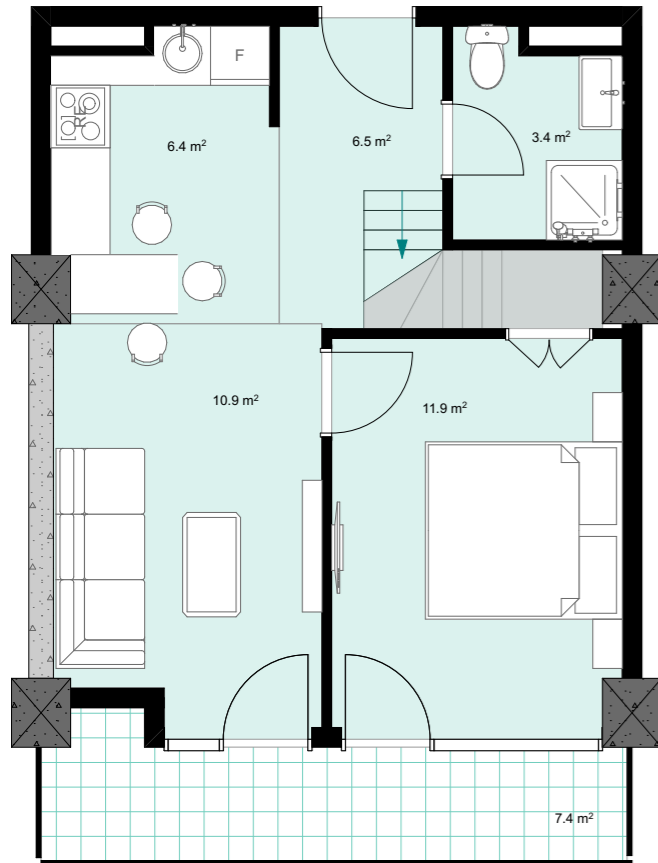

xv სართული
 +54.80
 #640
 40,9 მ²
 7,4 მ²
 48,3 მ²

ანტრესოლი
 26,6 მ²

**next
 DOOR.**