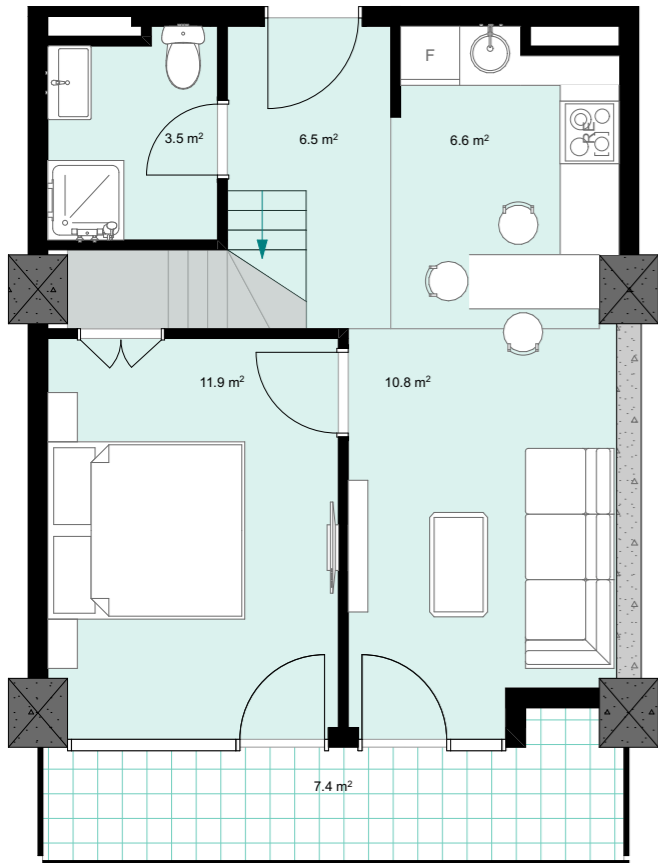

XVI სართული
 +59.50
 #648
 40.9 მ²
 7,4 მ²
 48.3 მ²

ანტრესოლი
 26,6 მ²

**next
 DOOR.**