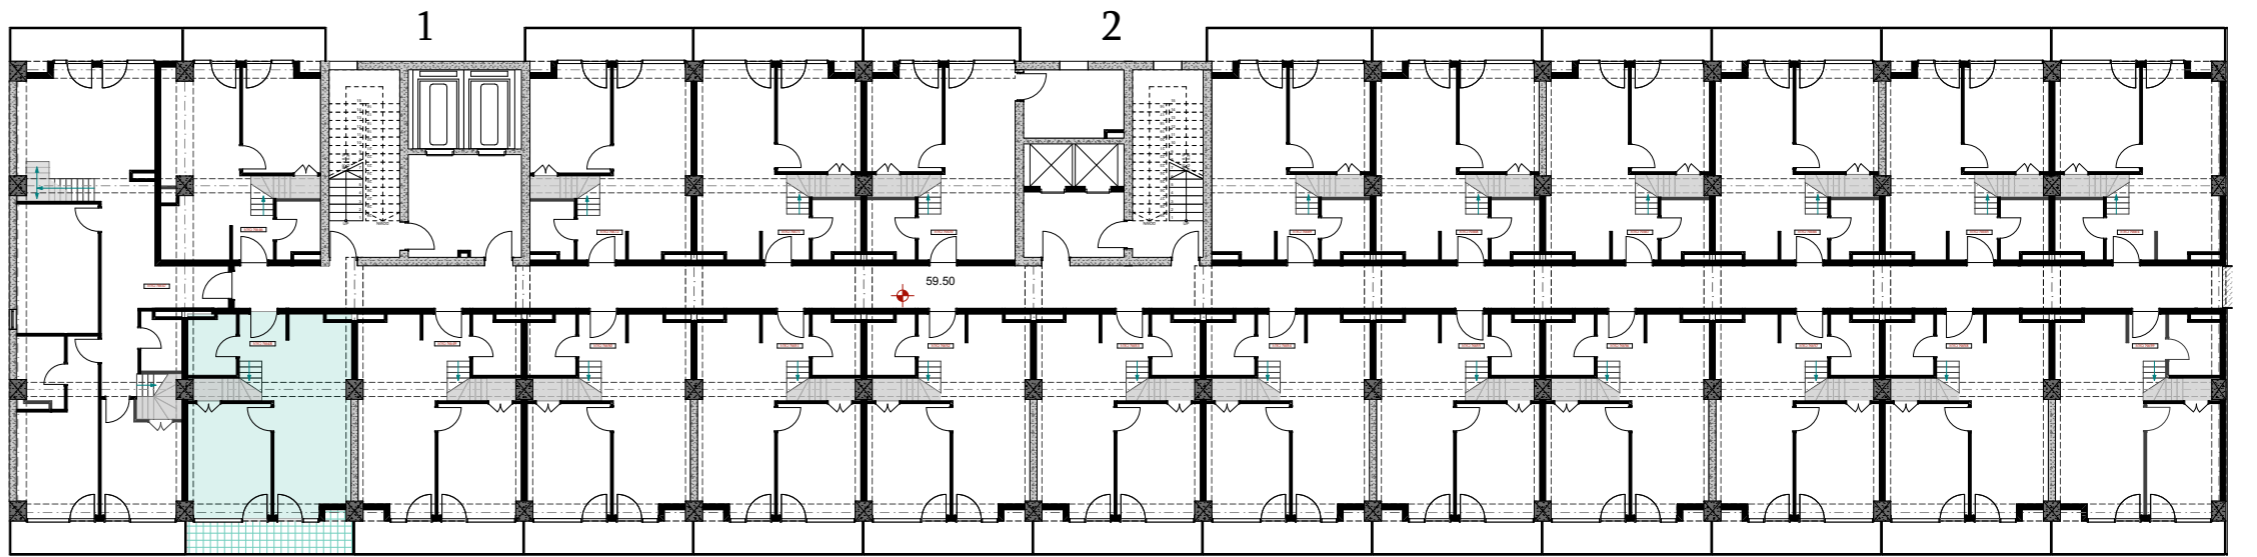

XVI სართული
 +59.50
 #648
 40.9 მ²
 7,4 მ²
 48.3 მ²

ანტრესოლი
 26,6 მ²

**next
 DOOR.**