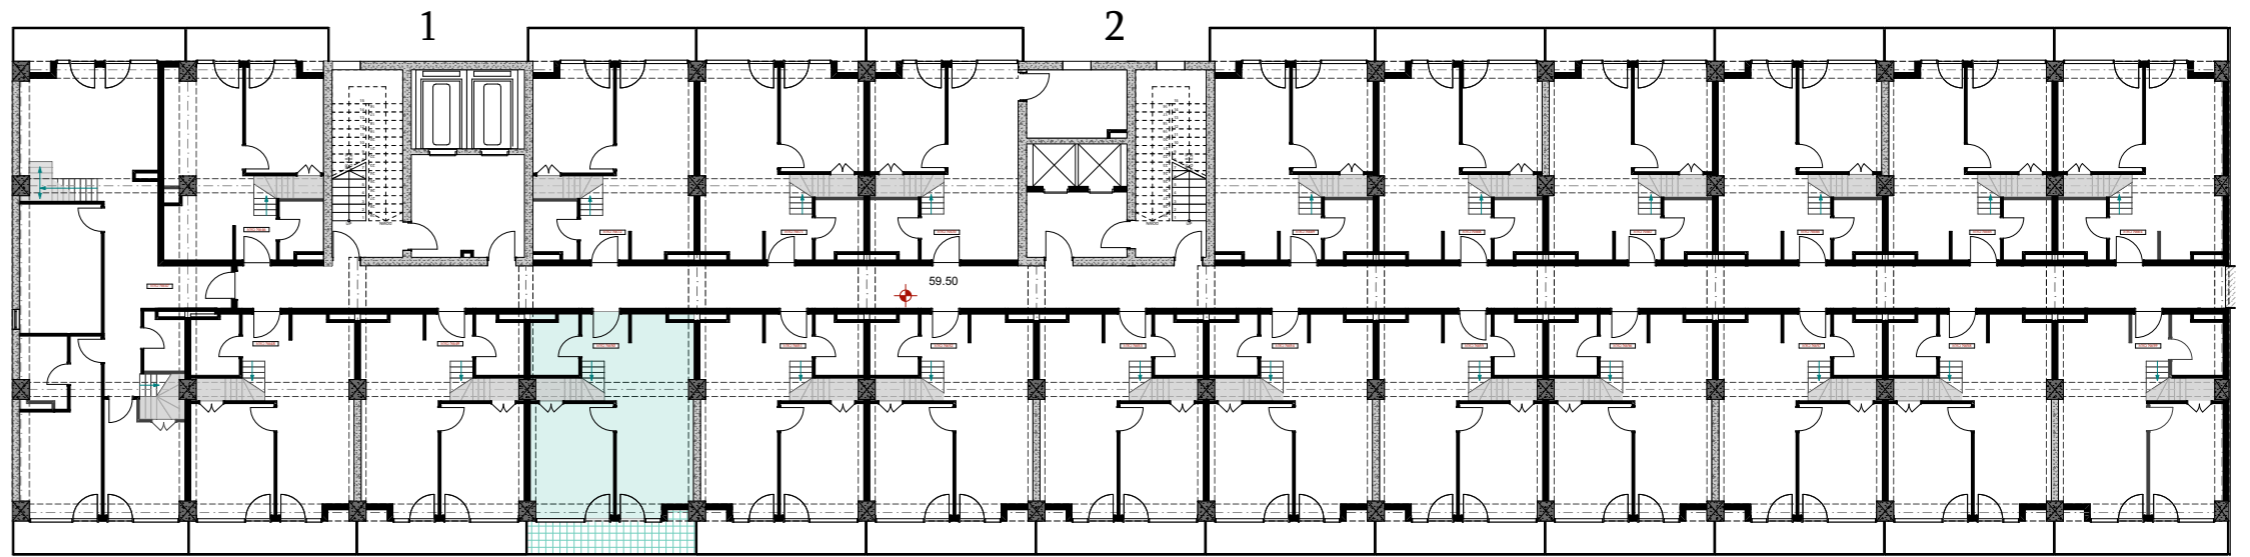

XVI სართული
 +59.50
 #650
 40,9 მ²
 7,4 მ²
 48,3 მ²

ანტრესოლი
 26,6 მ²

**next
 DOOR.**