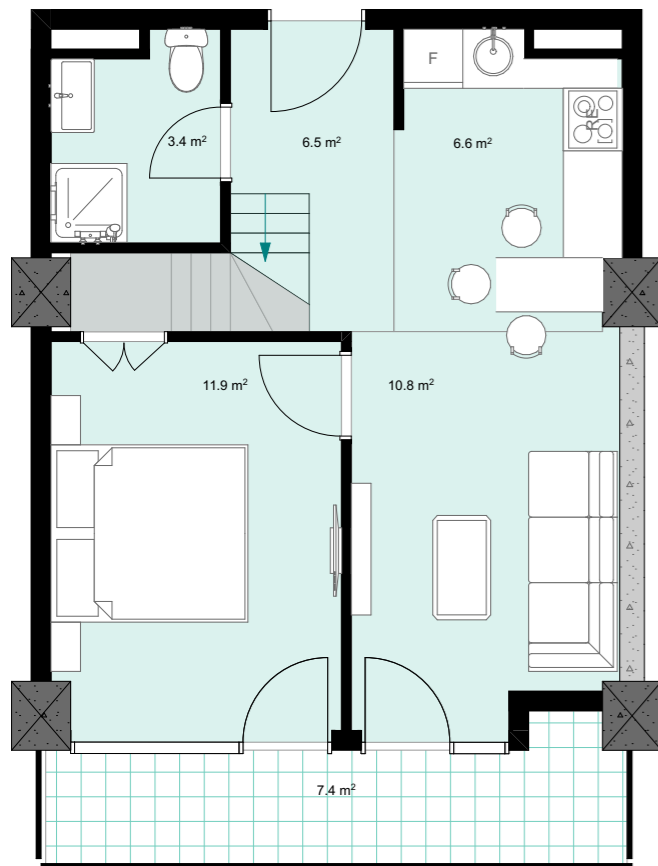

XVI სართული
 +59.50
 #650
 40,9 მ²
 7,4 მ²
 48,3 მ²

ანტრესოლი
 26,6 მ²

**next
 DOOR.**